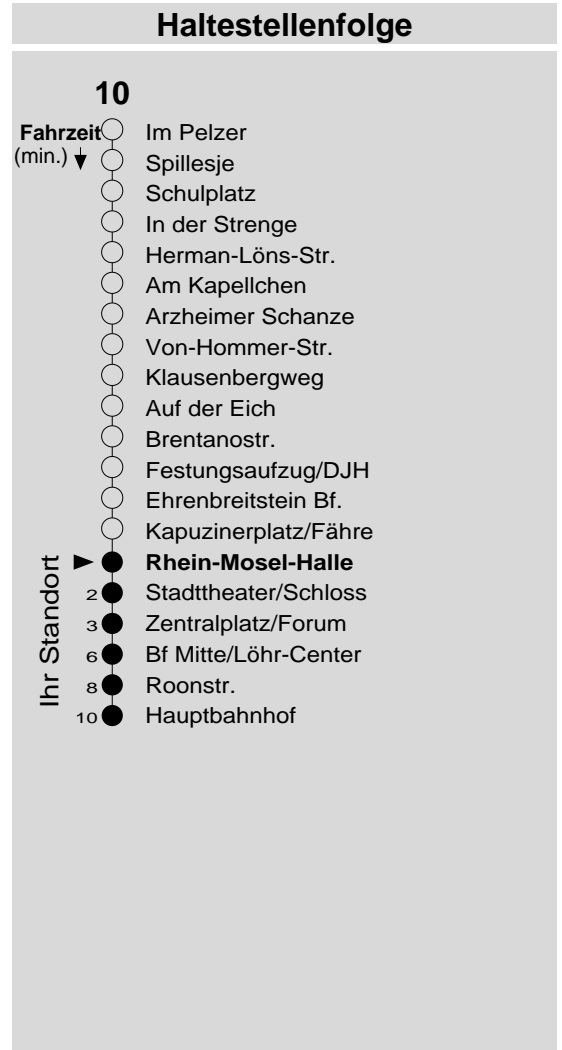

# 10

Haltestelle: **Rhein-Mosel-Halle**  
 Richtung: **KO-Zentrum**  
 gültig ab: **09.12.2018**

Tarifwabe/Zone: **101**

Montag - Freitag		Samstag		Sonn- und Feiertag	
5	43	5	-	5	-
6	13 43	6	45	6	-
7	13 43	7	15 43	7	-
8	13 43	8	13 43	8	-
9	13 43	9	13 43	9	08 <sub>X</sub>
10	13 43	10	13 43	10	08 <sub>X</sub>
11	13 43	11	13 43	11	08 <sub>X</sub>
12	13 43	12	13 43	12	08 <sub>X</sub>
13	13 43	13	13 43	13	13
14	13 43	14	13 43	14	13
15	13 43	15	13 43	15	13
16	13 43	16	13 43 <sub>P</sub>	16	13
17	13 43	17	13 <sub>P</sub> 43 <sub>P</sub>	17	13
18	13 43	18	13 <sub>P</sub> 43 <sub>P</sub>	18	13
19	13 43	19	13 <sub>P</sub> 43 <sub>P</sub>	19	13
20	15	20	15 <sub>P</sub>	20	15
21	08	21	08 <sub>P</sub>	21	08
22	08	22	08 <sub>P</sub>	22	08
23	08	23	08 <sub>P</sub>	23	08
0	08	0	08 <sub>P</sub>	0	08
1	-	1	-	1	-

P: nicht am 24.12.  
 X: nicht am 25.12. und 01.01.

**Information:** 0261 402-20000  
[www.evm-verkehr.de](http://www.evm-verkehr.de)

**Vorverkauf:** Tourist-Information  
 Forum Confluentes  
 Zentralplatz

**+++Achtung: An Heiligabend, Silvester und Rosenmontag gilt der Samstagsfahrplan+++**