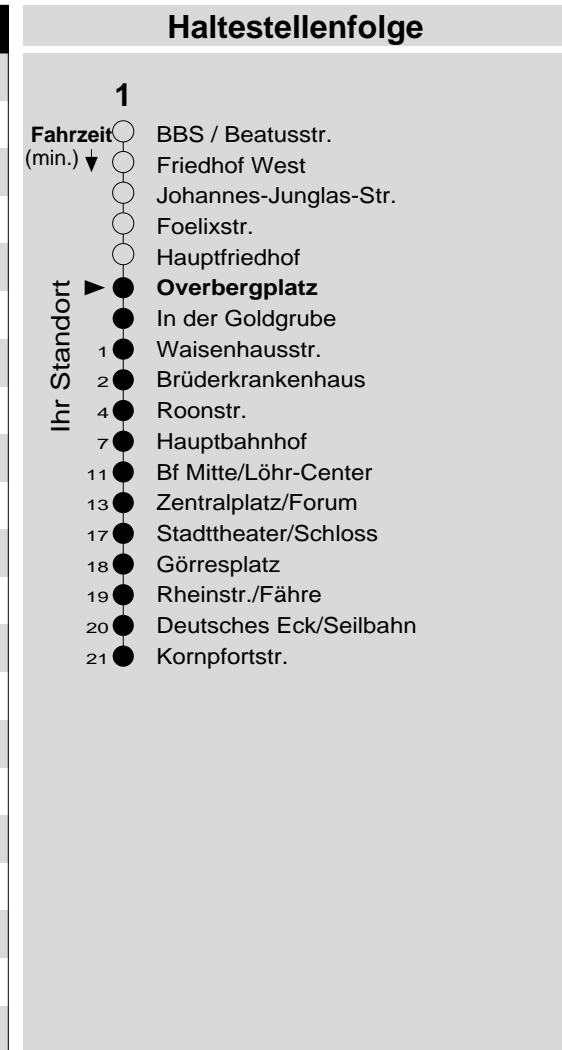

1

Haltestelle: **Overbergplatz**
 Richtung: **KO-Zentrum - Deutsches Eck - Altstadt**
 gültig ab: **09.12.2018**

Tarifwabe/Zone: **101**

Montag - Freitag		Samstag		Sonn- und Feiertag	
5	-	5	-	5	-
6	10 40	6	-	6	-
7	10 40	7	10 40	7	-
8	10 40	8	10 40	8	10 _X
9	10 40	9	10 40	9	10 _X
10	10 40	10	10 40	10	10 _X
11	10 40	11	10 40	11	10 _X
12	10 40	12	10 40	12	10
13	10 40	13	10 40	13	10 40
14	10 40	14	10 40	14	10 40
15	10 40	15	10 40	15	10 40
16	10 40	16	10 _P 40 _P	16	10 40
17	10 40	17	10 _P 40 _P	17	10 40
18	10 40	18	10 _P 40 _P	18	40
19	10 40	19	10 _P 40 _P	19	40
20	10 _c 55	20	10 _P ^c 55 _P	20	-
21	-	21	-	21	-
22	-	22	-	22	-
23	-	23	-	23	-
0	-	0	-	0	-
1	-	1	-	1	-

c: bis KO-Hauptbahnhof
 P: nicht am 24.12.
 X: nicht am 25.12. und 01.01.

Information: 0261 402-20000
www.evm-verkehr.de
Vorverkauf: evm Verkehrs GmbH
 Bus-Infozentrum
 Löhr-Center

+++Achtung: An Heiligabend, Silvester und Rosenmontag gilt der Samstagsfahrplan+++