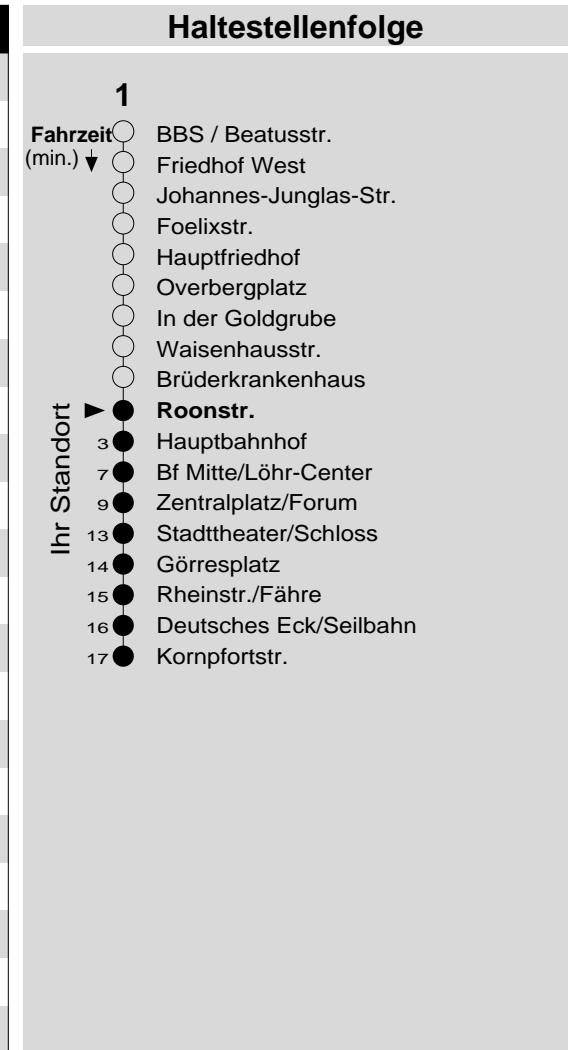

1

Haltestelle: **Roonstr.**
 Richtung: **KO-Zentrum - Deutsches Eck - Altstadt**
 gültig ab: **09.12.2018**

Tarifwabe/Zone: **101**

Montag - Freitag		Samstag		Sonn- und Feiertag	
5	-	5	-	5	-
6	14 44	6	-	6	-
7	14 44	7	14 44	7	-
8	14 44	8	14 44	8	14 _X
9	14 44	9	14 44	9	14 _X
10	14 44	10	14 44	10	14 _X
11	14 44	11	14 44	11	14 _X
12	14 44	12	14 44	12	14
13	14 44	13	14 44	13	14 44
14	14 44	14	14 44	14	14 44
15	14 44	15	14 44	15	14 44
16	14 44	16	14 _P 44 _P	16	14 44
17	14 44	17	14 _P 44 _P	17	14 44
18	14 44	18	14 _P 44 _P	18	44
19	14 44	19	14 _P 44 _P	19	44
20	14 _c 59	20	14 _P ^c 59 _P	20	-
21	-	21	-	21	-
22	-	22	-	22	-
23	-	23	-	23	-
0	-	0	-	0	-
1	-	1	-	1	-

c: bis KO-Hauptbahnhof
 P: nicht am 24.12.
 X: nicht am 25.12. und 01.01.

Information: 0261 402-20000
www.evm-verkehr.de
Vorverkauf: evm Verkehrs GmbH
 Bus-Infozentrum
 Löhr-Center

+++Achtung: An Heiligabend, Silvester und Rosenmontag gilt der Samstagsfahrplan+++