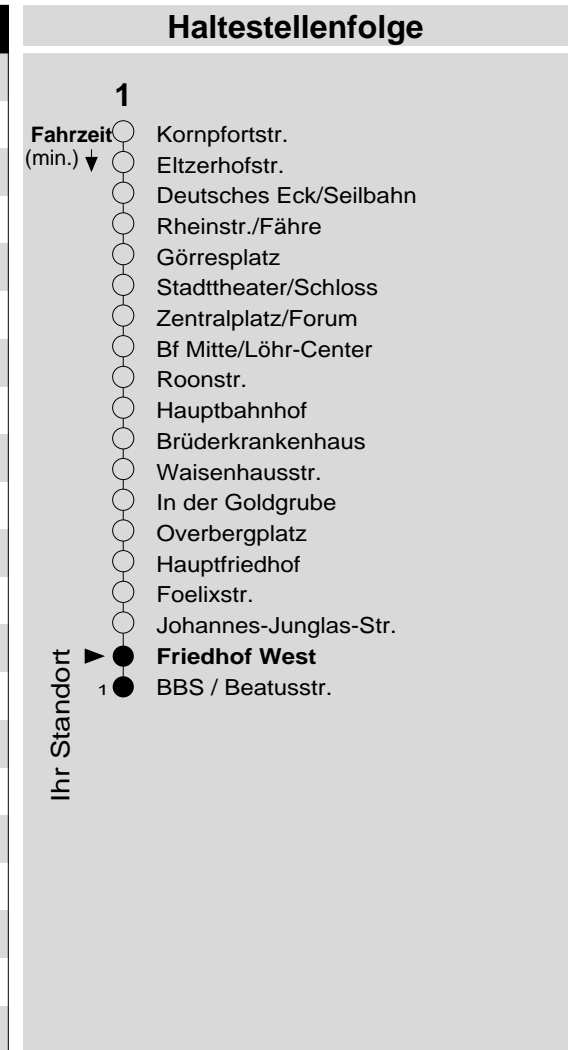

# 1

Haltestelle: **Friedhof West**  
 Richtung: **Carl-Benz-Schule**  
 gültig ab: **09.12.2018**

Tarifwabe/Zone: **103**

Montag - Freitag		Samstag		Sonn- und Feiertag	
5	-	5	-	5	-
6	58	6	-	6	-
7	28 58	7	58	7	-
8	28 58	8	28 58	8	58 <sub>X</sub>
9	28 58	9	28 58	9	58 <sub>X</sub>
10	28 58	10	28 58	10	58 <sub>X</sub>
11	28 58	11	28 58	11	58 <sub>X</sub>
12	28 58	12	28 58	12	58
13	28 58	13	28 58	13	58
14	28 58	14	28 58	14	28 58
15	28 58	15	28 58	15	28 58
16	28 58	16	28 <sub>P</sub> 58 <sub>P</sub>	16	28 58
17	28 58	17	28 <sub>P</sub> 58 <sub>P</sub>	17	28 58
18	28 58	18	28 <sub>P</sub> 58 <sub>P</sub>	18	28
19	28 58	19	28 <sub>P</sub> 58 <sub>P</sub>	19	28
20	43	20	43 <sub>P</sub>	20	43
21	43	21	43 <sub>P</sub>	21	-
22	-	22	-	22	-
23	-	23	-	23	-
0	-	0	-	0	-
1	-	1	-	1	-

**+++Achtung: An Heiligabend, Silvester und Rosenmontag gilt der Samstagsfahrplan+++**