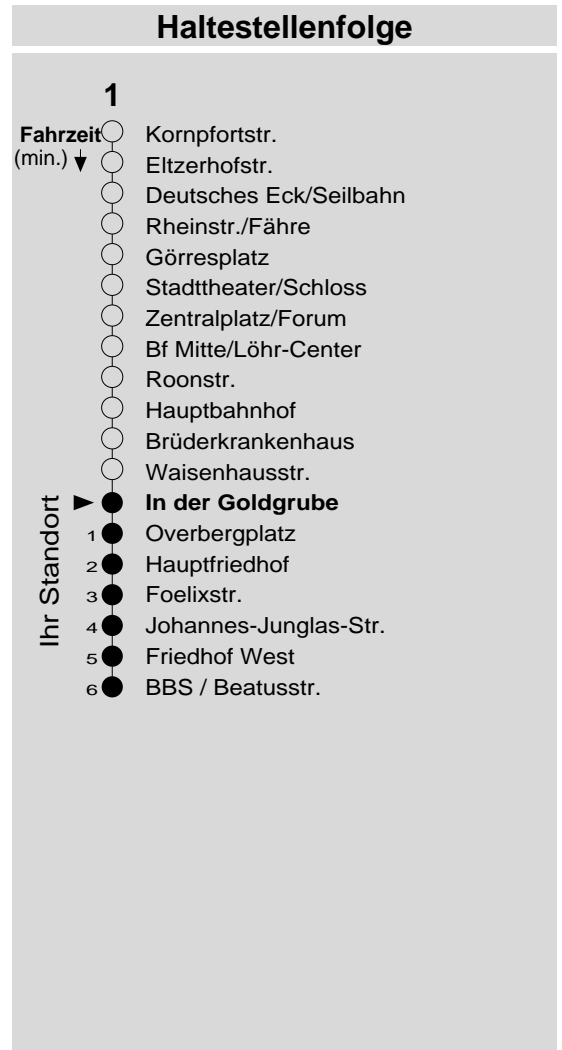

# 1

Haltestelle: **In der Goldgrube**  
 Richtung: Carl-Benz-Schule  
 gültig ab: 09.12.2018

Tarifwabe/Zone: 101

Montag - Freitag		Samstag		Sonn- und Feiertag	
5	-	5	-	5	-
6	53	6	-	6	-
7	23 53	7	53	7	-
8	23 53	8	23 53	8	53 <sub>X</sub>
9	23 53	9	23 53	9	53 <sub>X</sub>
10	23 53	10	23 53	10	53 <sub>X</sub>
11	23 53	11	23 53	11	53 <sub>X</sub>
12	23 53	12	23 53	12	53
13	23 53	13	23 53	13	53
14	23 53	14	23 53	14	23 53
15	23 53	15	23 53	15	23 53
16	23 53	16	23 <sub>P</sub> 53 <sub>P</sub>	16	23 53
17	23 53	17	23 <sub>P</sub> 53 <sub>P</sub>	17	23 53
18	23 53	18	23 <sub>P</sub> 53 <sub>P</sub>	18	23
19	23 53	19	23 <sub>P</sub> 53 <sub>P</sub>	19	23
20	38	20	38 <sub>P</sub>	20	38
21	38	21	38 <sub>P</sub>	21	-
22	-	22	-	22	-
23	-	23	-	23	-
0	-	0	-	0	-
1	-	1	-	1	-

P: nicht am 24.12.  
 X: nicht am 25.12. und 01.01.

**Information:** 0261 402-20000  
[www.evm-verkehr.de](http://www.evm-verkehr.de)  
**Vorverkauf:** evm Verkehrs GmbH  
 Bus-Infozentrum  
 Löhr-Center

**+++Achtung: An Heiligabend, Silvester und Rosenmontag gilt der Samstagsfahrplan+++**