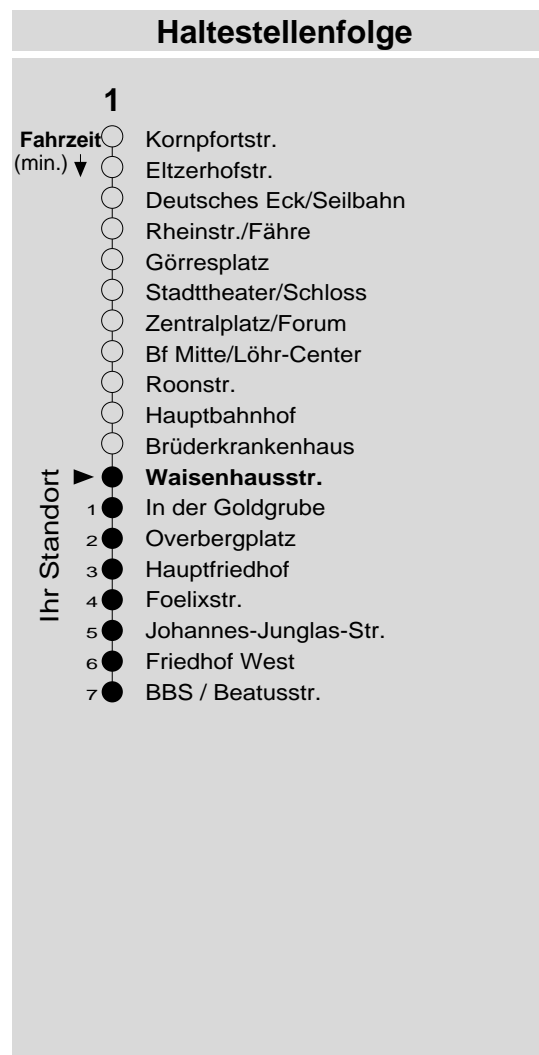

1

Haltestelle: **Waisenhausstr.**
 Richtung: **Goldgrube**
 gültig ab: **09.12.2018**

Tarifwabe/Zone: **101**

Montag - Freitag		Samstag		Sonn- und Feiertag	
5	-	5	-	5	-
6	52	6	-	6	-
7	22 52	7	52	7	-
8	22 52	8	22 52	8	52 _X
9	22 52	9	22 52	9	52 _X
10	22 52	10	22 52	10	52 _X
11	22 52	11	22 52	11	52 _X
12	22 52	12	22 52	12	52
13	22 52	13	22 52	13	52
14	22 52	14	22 52	14	22 52
15	22 52	15	22 52	15	22 52
16	22 52	16	22 _P 52 _P	16	22 52
17	22 52	17	22 _P 52 _P	17	22 52
18	22 52	18	22 _P 52 _P	18	22
19	22 52	19	22 _P 52 _P	19	22
20	37	20	37 _P	20	37
21	37	21	37 _P	21	-
22	-	22	-	22	-
23	-	23	-	23	-
0	-	0	-	0	-
1	-	1	-	1	-

P: nicht am 24.12.
 X: nicht am 25.12. und 01.01.

Information: 0261 402-20000
www.evm-verkehr.de
Vorverkauf: evm Verkehrs GmbH
 Bus-Infozentrum
 Löhr-Center

+++Achtung: An Heiligabend, Silvester und Rosenmontag gilt der Samstagsfahrplan+++