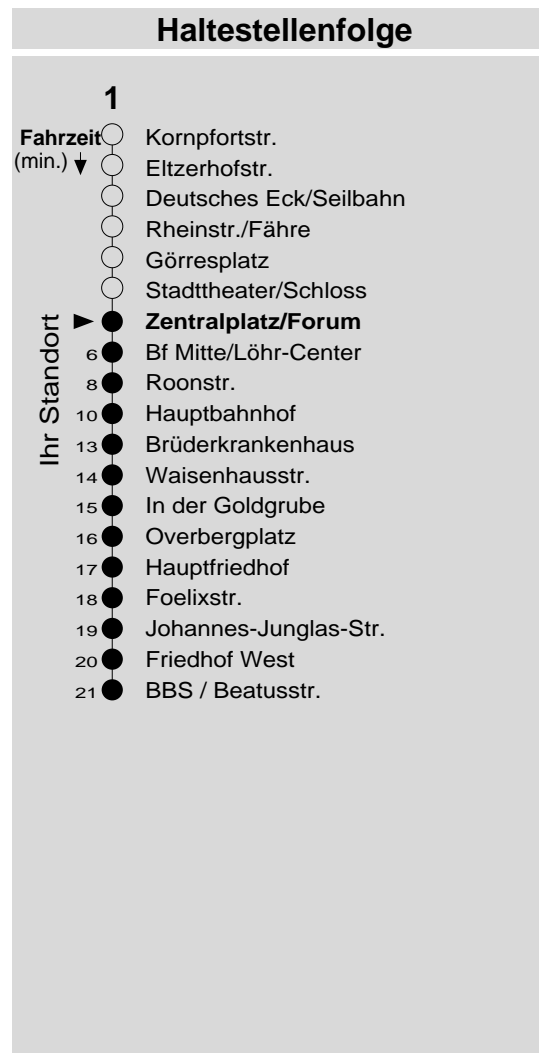

1

Haltestelle: **Zentralplatz/Forum**
 Richtung: **Goldgrube**
 gültig ab: **09.12.2018**

Tarifwabe/Zone: **101**

Montag - Freitag		Samstag		Sonn- und Feiertag	
5	-	5	-	5	-
6	40	6	-	6	-
7	10 40	7	40	7	-
8	10 40	8	10 40	8	40 _X
9	10 40	9	10 40	9	40 _X
10	10 40	10	10 40	10	40 _X
11	10 40	11	10 40	11	40 _X
12	10 40	12	10 40	12	40
13	10 40	13	10 40	13	40
14	10 40	14	10 40	14	10 40
15	10 40	15	10 40	15	10 40
16	10 40	16	10 _P 40 _P	16	10 40
17	10 40	17	10 _P 40 _P	17	10 40
18	10 40	18	10 _P 40 _P	18	10
19	10 40	19	10 _P 40 _P	19	10
20	25	20	25 _P	20	25
21	25	21	25 _P	21	-
22	-	22	-	22	-
23	-	23	-	23	-
0	-	0	-	0	-
1	-	1	-	1	-

P: nicht am 24.12.
 X: nicht am 25.12. und 01.01.

Information: 0261 402-20000
www.evm-verkehr.de

Vorverkauf: Tourist-Information
 Forum Confluentes
 Zentralplatz

+++Achtung: An Heiligabend, Silvester und Rosenmontag gilt der Samstagsfahrplan+++