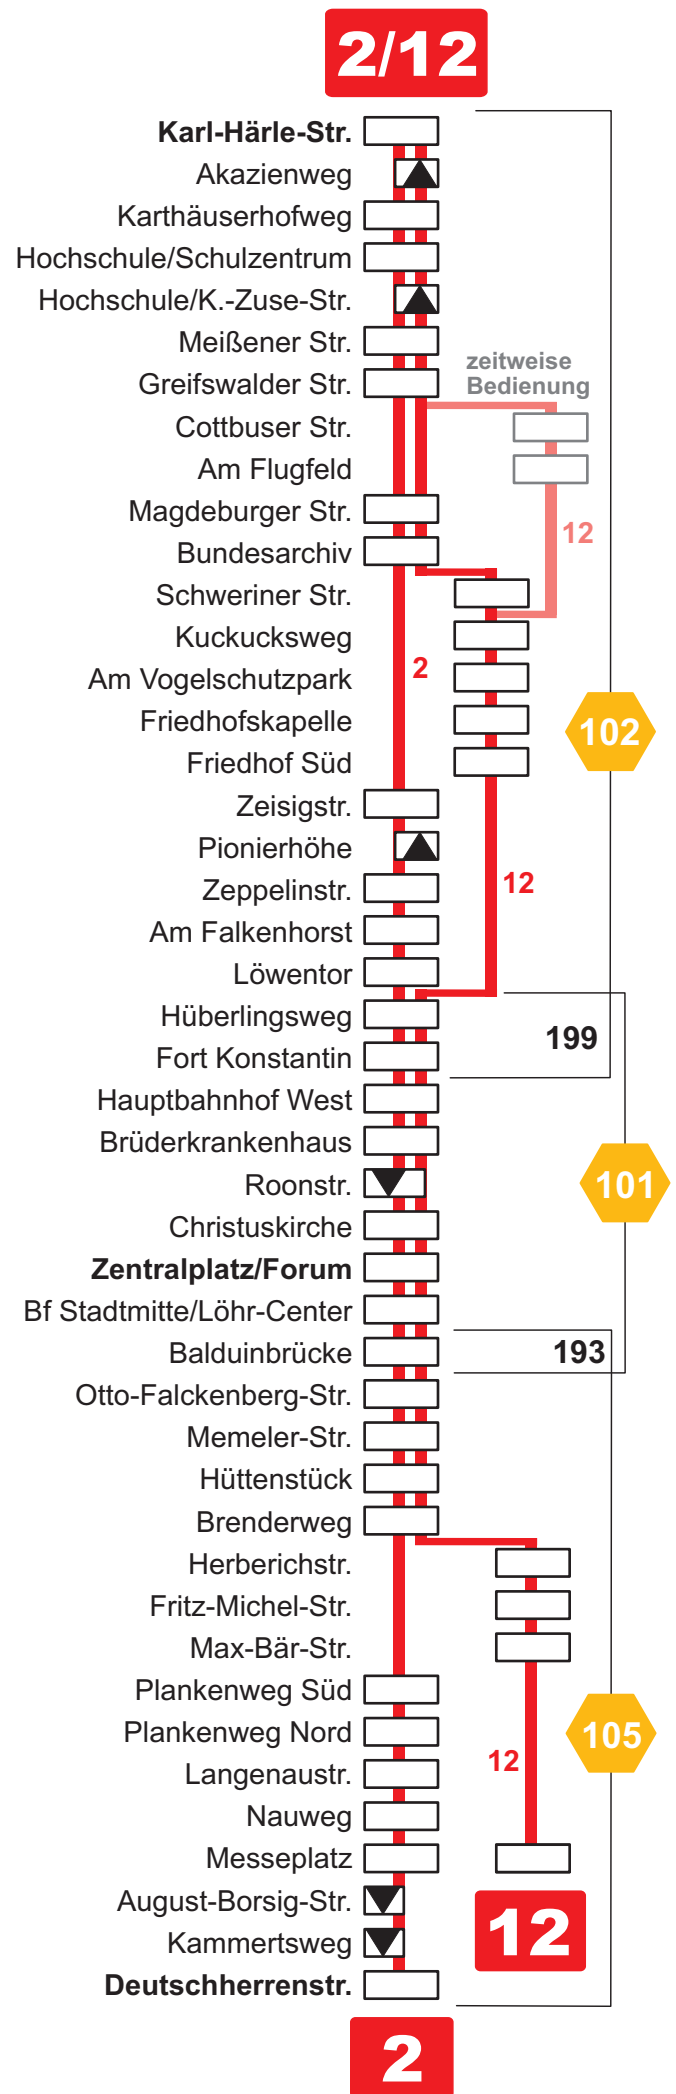

Linie 2/12

2

**Karthause - KO-Zentrum -
Wallerstein** (Deutschherrenstr.)

12

**Karthause - KO-Zentrum -
Wallerstein** (Messeplatz)

▼ Haltestelle wird in einer Richtung angefahren

105 Tarifwabe

193 Überlappungszone