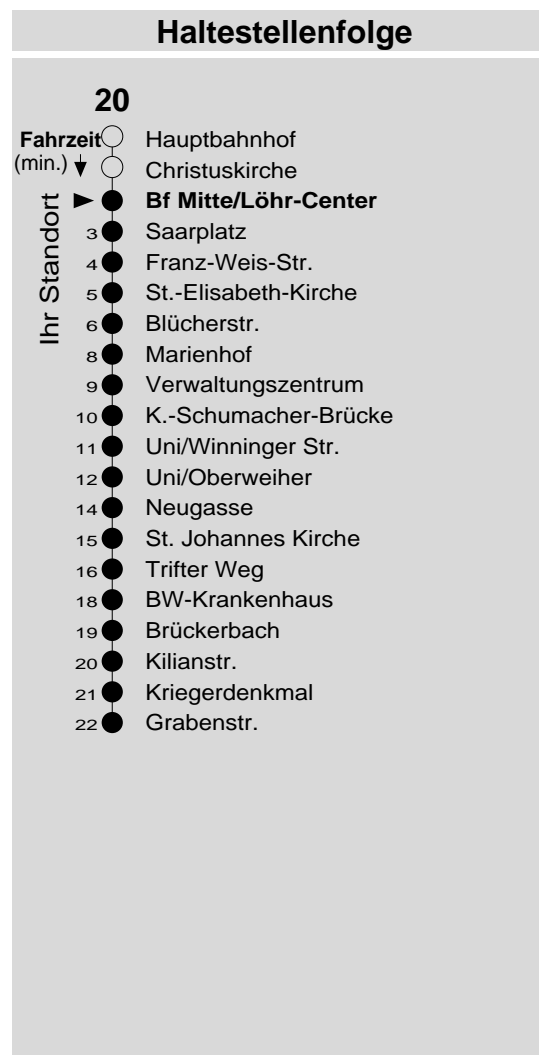

20

Haltestelle: **Bf Mitte/Löhr-Center**

Richtung: KO-Zentrum - Raental - Uni - Metternich - Rübenach

gültig ab: 09.12.2018

Tarifwabe/Zone: 101

Montag - Freitag		Samstag		Sonn- und Feiertag	
5	-	5	-	5	-
6	06 36	6	-	6	-
7	06 36 51 _b	7	-	7	-
8	06 36 51 _b	8	-	8	-
9	06 36 51 _b	9	-	9	-
10	06 36	10	-	10	-
11	06 36	11	-	11	-
12	06 36	12	-	12	-
13	06 36	13	-	13	-
14	06 36	14	-	14	-
15	06 36	15	-	15	-
16	06 36	16	-	16	-
17	06 36	17	-	17	-
18	06 36	18	-	18	-
19	06 36	19	-	19	-
20	06	20	-	20	-
21	-	21	-	21	-
22	-	22	-	22	-
23	-	23	-	23	-
0	-	0	-	0	-
1	-	1	-	1	-