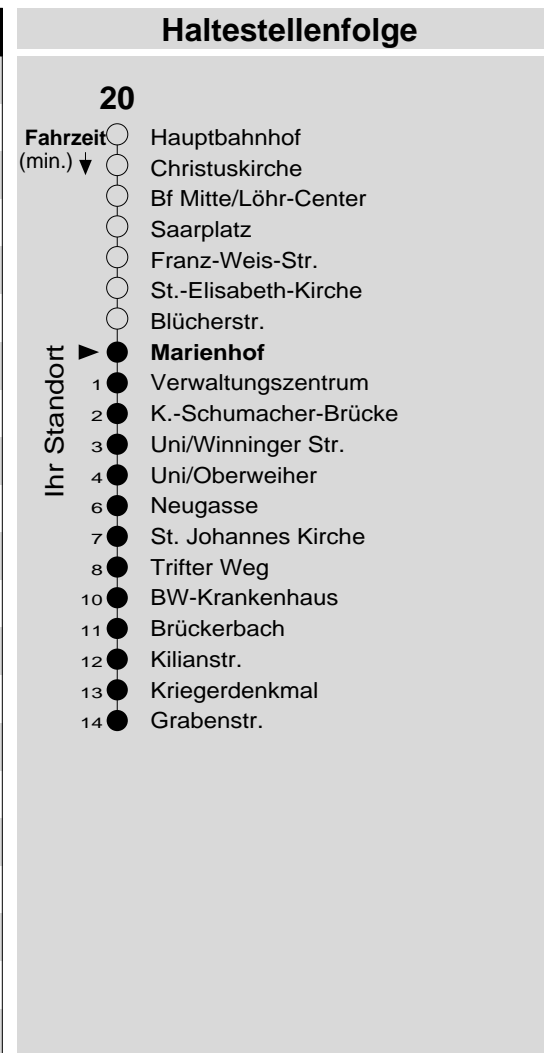

# 20

Haltestelle: **Marienhof**  
 Richtung: Uni - Metternich - Rügenach  
 gültig ab: 09.12.2018

Tarifwabe/Zone: 103

Montag - Freitag		Samstag		Sonn- und Feiertag	
5	-	5	-	5	-
6	13 43	6	-	6	-
7	13 43 58 <sub>b</sub>	7	-	7	-
8	13 43 58 <sub>b</sub>	8	-	8	-
9	13 43 58 <sub>b</sub>	9	-	9	-
10	13 43	10	-	10	-
11	13 43	11	-	11	-
12	13 43	12	-	12	-
13	13 43	13	-	13	-
14	13 43	14	-	14	-
15	13 43	15	-	15	-
16	13 43	16	-	16	-
17	13 43	17	-	17	-
18	13 43	18	-	18	-
19	13 43	19	-	19	-
20	13	20	-	20	-
21	-	21	-	21	-
22	-	22	-	22	-
23	-	23	-	23	-
0	-	0	-	0	-
1	-	1	-	1	-