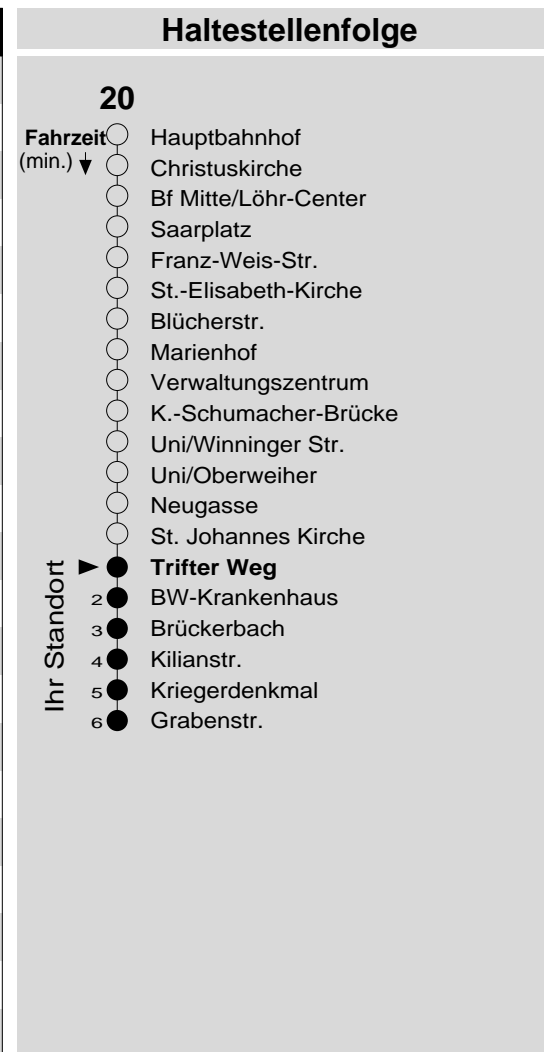

20

Haltestelle: **Trifter Weg**
 Richtung: **Rübenach**
 gültig ab: **09.12.2018**

Tarifwabe/Zone: **104**

Montag - Freitag		Samstag		Sonn- und Feiertag	
5	-	5	-	5	-
6	21 51	6	-	6	-
7	21 51	7	-	7	-
8	21 51	8	-	8	-
9	21 51	9	-	9	-
10	21 51	10	-	10	-
11	21 51	11	-	11	-
12	21 51	12	-	12	-
13	21 51	13	-	13	-
14	21 51	14	-	14	-
15	21 51	15	-	15	-
16	21 51	16	-	16	-
17	21 51	17	-	17	-
18	21 51	18	-	18	-
19	21 51	19	-	19	-
20	21	20	-	20	-
21	-	21	-	21	-
22	-	22	-	22	-
23	-	23	-	23	-
0	-	0	-	0	-
1	-	1	-	1	-