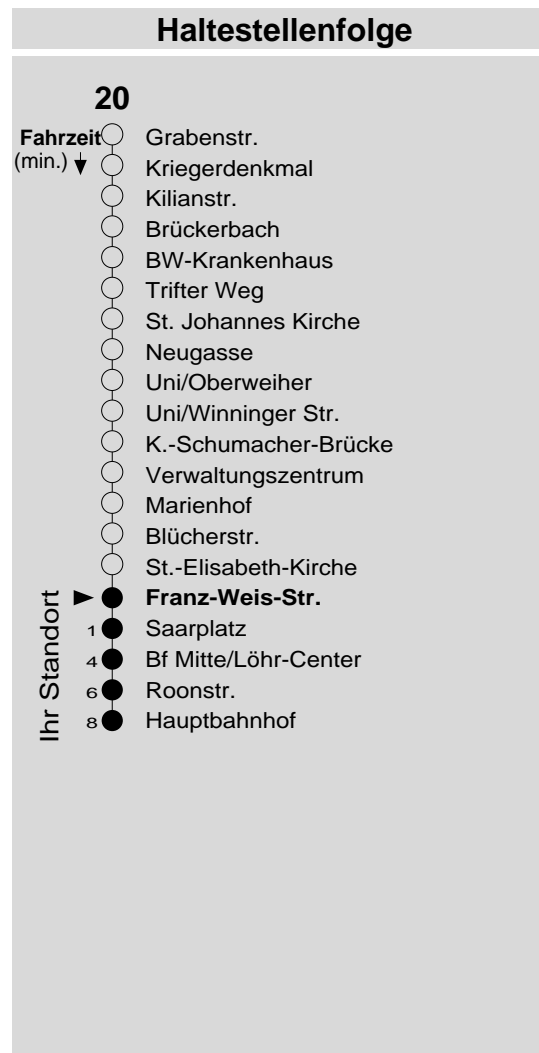

20

Haltestelle: **Franz-Weis-Str.**
 Richtung: **KO-Zentrum**
 gültig ab: **09.12.2018**

Tarifwabe/Zone: **198**

Montag - Freitag		Samstag		Sonn- und Feiertag	
5	-	5	-	5	-
6	18 48	6	-	6	-
7	03 _S 19 _c 34 _S 51	7	-	7	-
8	18 48	8	-	8	-
9	18 48	9	-	9	-
10	18 48	10	-	10	-
11	18 48	11	-	11	-
12	18 48	12	-	12	-
13	18 48	13	-	13	-
14	18 48	14	-	14	-
15	18 48	15	-	15	-
16	18 48	16	-	16	-
17	18 48	17	-	17	-
18	18 48	18	-	18	-
19	18 48	19	-	19	-
20	18 48	20	-	20	-
21	-	21	-	21	-
22	-	22	-	22	-
23	-	23	-	23	-
0	-	0	-	0	-
1	-	1	-	1	-