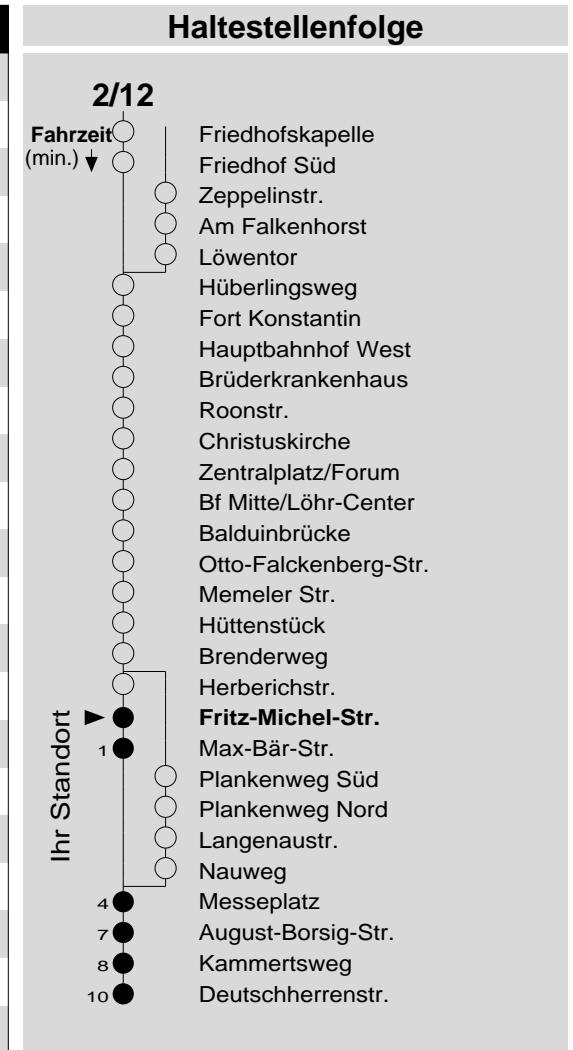

2/12

Haltestelle: **Fritz-Michel-Str.**
 Richtung: **Neuendorf**
 gültig ab: **09.12.2018**

Tarifwabe/Zone: **105**

Montag - Freitag		Samstag		Sonn- und Feiertag	
5	-	5	-	5	-
6	55 ₁₂	6	-	6	-
7	25 ₁₂ 55 ₁₂	7	55 ₁₂	7	-
8	25 ₁₂ 55 ₁₂ ^y	8	25 ₁₂ 55 ₁₂	8	-
9	25 ₁₂ 55 ₁₂	9	25 ₁₂ 55 ₁₂	9	-
10	25 ₁₂ 55 ₁₂ ^y	10	25 ₁₂ 55 ₁₂	10	-
11	25 ₁₂ 55 ₁₂ ^y	11	25 ₁₂ 55 ₁₂	11	-
12	25 ₁₂ 55 ₁₂ ^y	12	25 ₁₂ 55 ₁₂	12	-
13	25 ₁₂ 55 ₁₂	13	25 ₁₂ 55 ₁₂	13	-
14	25 ₁₂ 55 ₁₂ ^y	14	25 ₁₂ 55 ₁₂	14	-
15	25 ₁₂ 55 ₁₂	15	25 ₁₂ 55 ₁₂	15	-
16	25 ₁₂ 55 ₁₂ ^y	16	25 ₁₂ 55 _P	16	-
17	25 ₁₂ 55 ₁₂	17	25 _P ¹² 55 _P ¹²	17	-
18	25 ₁₂ 55 ₁₂ ^y	18	25 _P ¹² 55 _P	18	-
19	25 ₁₂ 55 ₁₂	19	25 _P ¹² 55 _P ¹²	19	-
20	-	20	-	20	-
21	-	21	-	21	-
22	-	22	-	22	-
23	-	23	-	23	-
0	-	0	-	0	-
1	-	1	-	1	-

12: Linie 12
 P: nicht am 24.12.
 y: über Flugfeld

Information: 0261 402-20000
www.evm-verkehr.de

Vorverkauf: Yousfi Bachir
 Büngertsweg 101
 56070 Koblenz

+++Achtung: An Heiligabend, Silvester und Rosenmontag gilt der Samstagsfahrplan+++