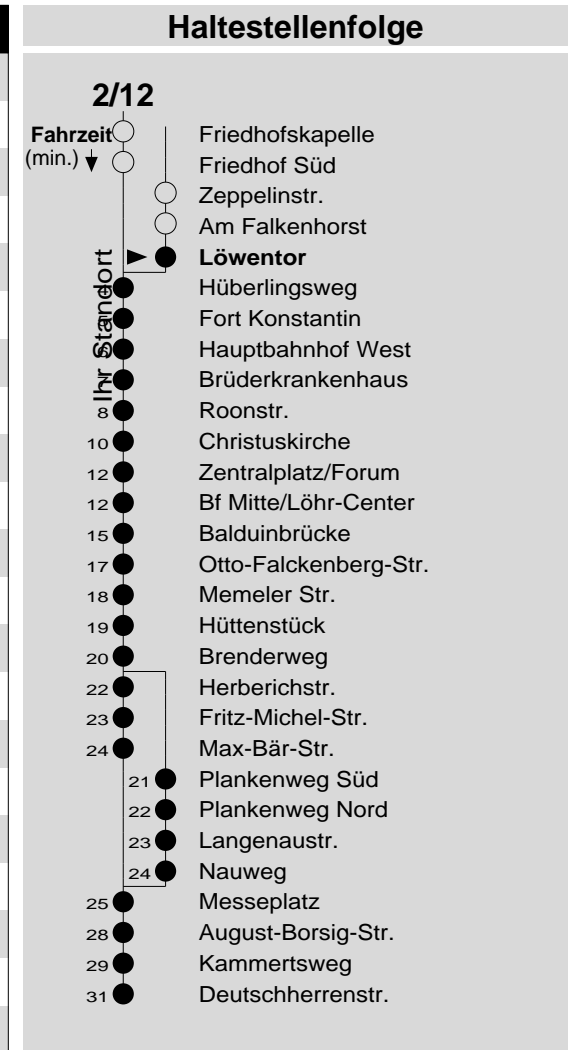

2/12

Haltestelle: **Löwentor**

Richtung: KO-Zentrum - Lützel - Neuendorf - Wallersheim

gültig ab: 09.12.2018

Tarifwabe/Zone: 102

Montag - Freitag		Samstag		Sonn- und Feiertag	
5	41	5	-	5	-
6	11 41	6	11 41	6	-
7	11 41	7	11 41	7	11 _X
8	11 41	8	11 41	8	11 _X
9	11 41	9	11 41	9	11 _X
10	11 41	10	11 41	10	11 _X
11	11 41	11	11 41	11	11 _X
12	11 41	12	11 41	12	11
13	11 41	13	11 41	13	11
14	11 41	14	11 41	14	11
15	11 41	15	11 41	15	11
16	11 41	16	11 _P 41 _P	16	11
17	11 41	17	11 _P 41 _P	17	11
18	11 41	18	11 _P 41 _P	18	11
19	11 41	19	11 _P 41 _P	19	11
20	11	20	11 _P	20	11
21	11	21	11 _P	21	11
22	11	22	11 _P	22	11
23	11	23	11 _P	23	11
0	-	0	-	0	-
1	-	1	-	1	-

P: nicht am 24.12.

X: nicht am 25.12. und 01.01.

Information: 0261 402-20000
www.evm-verkehr.de

Vorverkauf: Lehrmittel Köhler
 Potsdamer Straße 11
 56075 Koblenz

+++Achtung: An Heiligabend, Silvester und Rosenmontag gilt der Samstagsfahrplan+++