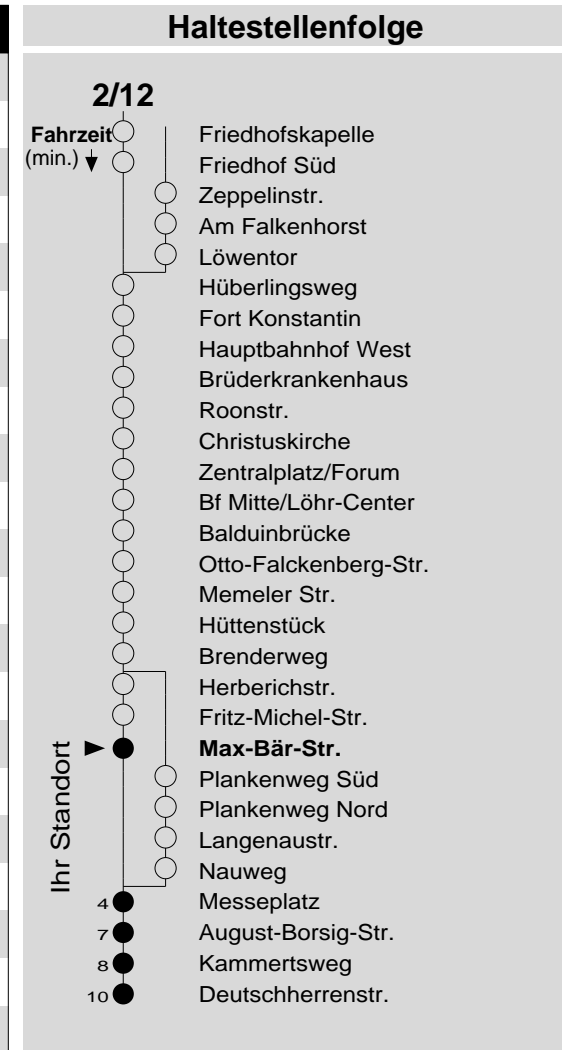

2/12

Haltestelle: **Max-Bär-Str.**
 Richtung: **Neuendorf**
 gültig ab: **09.12.2018**

Tarifwabe/Zone: **105**

Montag - Freitag		Samstag		Sonn- und Feiertag	
5	-	5	-	5	-
6	56 ₁₂	6	-	6	-
7	26 ₁₂ 56 ₁₂	7	56 ₁₂	7	-
8	26 ₁₂ 56 ₁₂ ^y	8	26 ₁₂ 56 ₁₂	8	-
9	26 ₁₂ 56 ₁₂	9	26 ₁₂ 56 ₁₂	9	-
10	26 ₁₂ 56 ₁₂ ^y	10	26 ₁₂ 56 ₁₂	10	-
11	26 ₁₂ 56 ₁₂ ^y	11	26 ₁₂ 56 ₁₂	11	-
12	26 ₁₂ 56 ₁₂ ^y	12	26 ₁₂ 56 ₁₂	12	-
13	26 ₁₂ 56 ₁₂	13	26 ₁₂ 56 ₁₂	13	-
14	26 ₁₂ 56 ₁₂ ^y	14	26 ₁₂ 56 ₁₂	14	-
15	26 ₁₂ 56 ₁₂	15	26 ₁₂ 56 ₁₂	15	-
16	26 ₁₂ 56 ₁₂ ^y	16	26 ₁₂ 56 _P	16	-
17	26 ₁₂ 56 ₁₂	17	26 _P ¹² 56 _P ¹²	17	-
18	26 ₁₂ 56 ₁₂ ^y	18	26 _P ¹² 56 _P	18	-
19	26 ₁₂ 56 ₁₂	19	26 _P ¹² 56 _P ¹²	19	-
20	-	20	-	20	-
21	-	21	-	21	-
22	-	22	-	22	-
23	-	23	-	23	-
0	-	0	-	0	-
1	-	1	-	1	-

12: Linie 12
 P: nicht am 24.12.
 y: über Flugfeld

Information: 0261 402-20000
www.evm-verkehr.de
Vorverkauf: Yousfi Bachir
 Büngertsweg 101
 56070 Koblenz

+++Achtung: An Heiligabend, Silvester und Rosenmontag gilt der Samstagsfahrplan+++