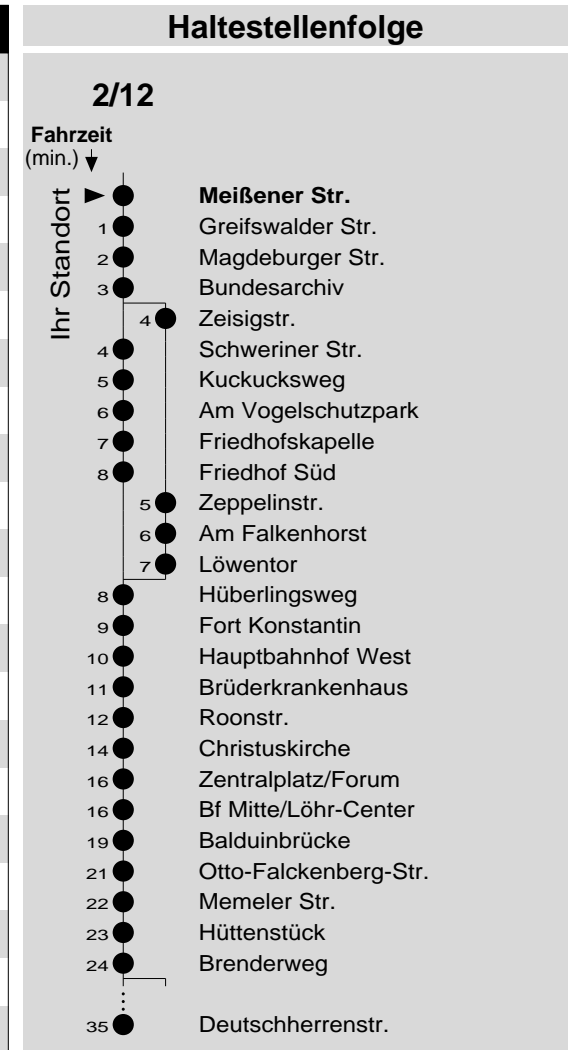

2/12

Haltestelle: **Meißener Str.**

Richtung: **KO-Zentrum - Lützel - Neuendorf - Wallersheim**

gültig ab: **09.12.2018**

Tarifwabe/Zone: **102**

Montag - Freitag		Samstag		Sonn- und Feiertag	
5	33	5	-	5	-
6	03 18 ₁₂ 33 48 ₁₂	6	03 33	6	-
7	03 18 ₁₂ 33 48 ₁₂	7	03 18 ₁₂ 33 48 ₁₂	7	03 _X
8	03 18 ₁₂ ^y 33 48 ₁₂	8	03 18 ₁₂ 33 48 ₁₂	8	03 _X
9	03 18 ₁₂ 33 48 ₁₂	9	03 18 ₁₂ 33 48 ₁₂	9	03 _X
10	03 18 ₁₂ ^y 33 48 ₁₂	10	03 18 ₁₂ 33 48 ₁₂	10	03 _X
11	03 18 ₁₂ ^y 33 48 ₁₂	11	03 18 ₁₂ 33 48 ₁₂	11	03 _X 33 _X ^y
12	03 18 ₁₂ ^y 33 48 ₁₂	12	03 18 ₁₂ 33 48 ₁₂	12	03 33 _{f.}
13	03 18 ₁₂ 33 48 ₁₂	13	03 18 ₁₂ 33 48 ₁₂	13	03 33 _y
14	03 18 ₁₂ ^y 33 48 ₁₂	14	03 18 ₁₂ 33 48 ₁₂	14	03 33 _{f.}
15	03 18 ₁₂ 33 48 ₁₂	15	03 18 ₁₂ 33 48 ₁₂	15	03 33 _y
16	03 18 ₁₂ ^y 33 48 ₁₂	16	03 _P 18 _P 33 _P 48 _P ¹²	16	03 33 _{f.}
17	03 18 ₁₂ 33 48 ₁₂	17	03 _P 18 _P ¹² 33 _P 48 _P ¹²	17	03 33 _y
18	03 18 ₁₂ ^y 33 48 ₁₂	18	03 _P 18 _P 33 _P 48 _P ¹²	18	03 33 _{f.}
19	03 18 ₁₂ 33	19	03 _P 18 _P ¹² 33 _P	19	03 33 _y
20	03	20	03 _P	20	03
21	03	21	03 _P	21	03
22	03	22	03 _P	22	03
23	03	23	03 _P	23	03
0	-	0	-	0	-
1	-	1	-	1	-

12: Linie 12

y : über Flugfeld

f. : über Friedhofskapelle

P : nicht am 24.12.

X : nicht am 25.12. und 01.01.

Information: **0261 402-20000**

www.evm-verkehr.de

Vorverkauf: **Lehrmittel Köhler**

Potsdamer Straße 11

56075 Koblenz

+++Achtung: An Heiligabend, Silvester und Rosenmontag gilt der Samstagsfahrplan+++