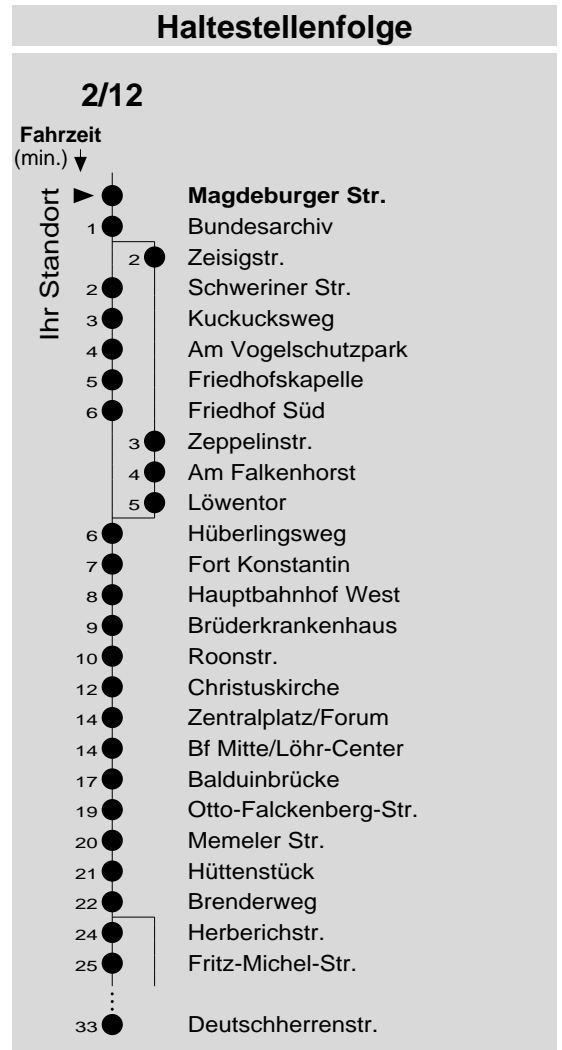

2/12

Haltestelle: **Magdeburger Str.**
 Richtung: **KO-Zentrum - Lützel - Neuendorf - Wallersheim**
 gültig ab: **09.12.2018**

Tarifwabe/Zone: **102**

Montag - Freitag		Samstag		Sonn- und Feiertag	
5	35	5	-	5	-
6	05 20 ₁₂ 35 50 ₁₂	6	05 35	6	-
7	05 20 ₁₂ 35 50 ₁₂	7	05 20 ₁₂ 35 50 ₁₂	7	05 _X
8	05 35 50 ₁₂	8	05 35 50 ₁₂	8	05 _X
9	05 20 ₁₂ 35 50 ₁₂	9	05 20 ₁₂ 35 50 ₁₂	9	05 _X
10	05 35 50 ₁₂	10	05 35 50 ₁₂	10	05 _X
11	05 35 50 ₁₂	11	05 20 ₁₂ 35 50 ₁₂	11	05 _X
12	05 35 50 ₁₂	12	05 35 50 ₁₂	12	05 35 _{f.}
13	05 20 ₁₂ 35 50 ₁₂	13	05 20 ₁₂ 35 50 ₁₂	13	05
14	05 35 50 ₁₂	14	05 35 50 ₁₂	14	05 35 _{f.}
15	05 20 ₁₂ 35 50 ₁₂	15	05 20 ₁₂ 35 50 ₁₂	15	05
16	05 35 50 ₁₂	16	05 _P 35 _P 50 _{12P}	16	05 35 _{f.}
17	05 20 ₁₂ 35 50 ₁₂	17	05 _P 20 _{12P} 35 _P 50 _{12P}	17	05
18	05 35 50 ₁₂	18	05 _P 35 _P 50 _{12P}	18	05 35 _{f.}
19	05 20 ₁₂ 35	19	05 _P 20 _{12P} 35 _P	19	05
20	05	20	05 _P	20	05
21	05	21	05 _P	21	05
22	05	22	05 _P	22	05
23	05	23	05 _P	23	05
0	-	0	-	0	-
1	-	1	-	1	-

12: Linie 12
 f. : über Friedhofskapelle
 P: nicht am 24.12.
 X: nicht am 25.12. und 01.01.

Information: 0261 402-20000
www.evm-verkehr.de
Vorverkauf: Lehrmittel Köhler
 Potsdamer Straße 11
 56075 Koblenz

+++Achtung: An Heiligabend, Silvester und Rosenmontag gilt der Samstagsfahrplan+++