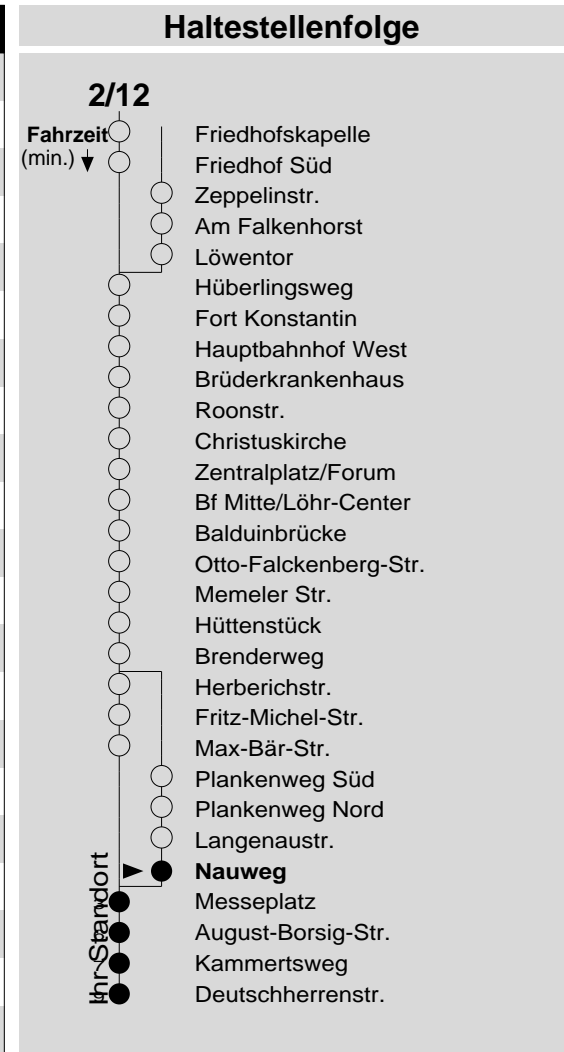

2/12

Haltestelle: **Nauweg**
 Richtung: **Wallersheim**
 gültig ab: **09.12.2018**

Tarifwabe/Zone: **105**

Montag - Freitag		Samstag		Sonn- und Feiertag	
5	-	5	-	5	-
6	11 41	6	41	6	-
7	11 41	7	11 41	7	41 _X
8	11 41	8	11 41	8	41 _X
9	11 41	9	11 41	9	41 _X
10	11 41	10	11 41	10	41 _X
11	11 41	11	11 41	11	41 _X
12	11 41	12	11 41	12	11 _X 41
13	11 41	13	11 41	13	11 41
14	11 41	14	11 41	14	11 41
15	11 41	15	11 41	15	11 41
16	11 41	16	11 41 _P	16	11 41
17	11 41	17	11 _P 41 _P	17	11 41
18	11 41	18	11 _P 41 _P	18	11 41
19	11 41	19	11 _P 41 _P	19	11 41
20	11 41	20	11 _P 41 _P	20	11 41
21	41	21	41 _P	21	41
22	41	22	41 _P	22	41
23	41	23	41 _P	23	41
0	-	0	-	0	-
1	12 _{N4}	1	12 _{N4} _P	1	-

N4 : Nachtbus N4, nur freitag- und samstagnachts
 P : nicht am 24.12.
 X : nicht am 25.12. und 01.01.

Information: 0261 402-20000
www.evm-verkehr.de

Vorverkauf: Yousfi Bachir
 Büngertsweg 101
 56070 Koblenz

+++Achtung: An Heiligabend, Silvester und Rosenmontag gilt der Samstagsfahrplan+++