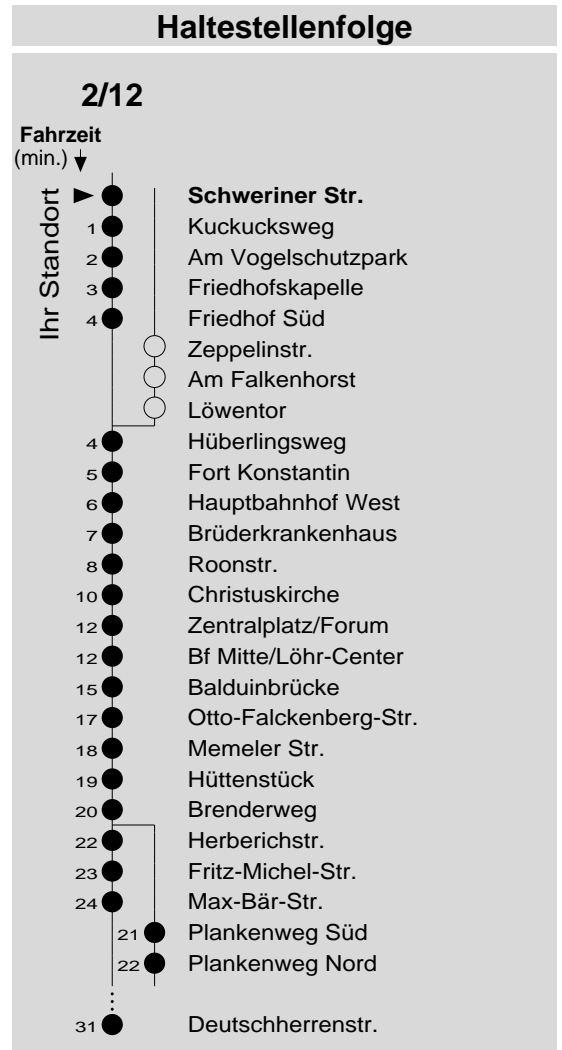

# 2/12

Haltestelle: **Schweriner Str.**  
 Richtung: **KO-Zentrum - Lützel - Neuendorf - Wallersheim**  
 gültig ab: **09.12.2018**

Tarifwabe/Zone: **102**

Montag - Freitag		Samstag		Sonn- und Feiertag	
5	-	5	-	5	-
6	23 <sub>12</sub> 53 <sub>12</sub>	6	-	6	-
7	23 <sub>12</sub> 53 <sub>12</sub>	7	23 <sub>12</sub> 53 <sub>12</sub>	7	-
8	53 <sub>12</sub>	8	53 <sub>12</sub>	8	-
9	23 <sub>12</sub> 53 <sub>12</sub>	9	23 <sub>12</sub> 53 <sub>12</sub>	9	-
10	53 <sub>12</sub>	10	53 <sub>12</sub>	10	-
11	53 <sub>12</sub>	11	23 <sub>12</sub> 53 <sub>12</sub>	11	-
12	53 <sub>12</sub>	12	53 <sub>12</sub>	12	38
13	23 <sub>12</sub> 53 <sub>12</sub>	13	23 <sub>12</sub> 53 <sub>12</sub>	13	-
14	53 <sub>12</sub>	14	53 <sub>12</sub>	14	38
15	23 <sub>12</sub> 53 <sub>12</sub>	15	23 <sub>12</sub> 53 <sub>12</sub>	15	-
16	53 <sub>12</sub>	16	53 <sub>P</sub> <sup>12</sup>	16	38
17	23 <sub>12</sub> 53 <sub>12</sub>	17	23 <sub>P</sub> <sup>12</sup> 53 <sub>P</sub> <sup>12</sup>	17	-
18	53 <sub>12</sub>	18	53 <sub>P</sub> <sup>12</sup>	18	38
19	23 <sub>12</sub>	19	23 <sub>P</sub> <sup>12</sup>	19	-
20	-	20	-	20	-
21	-	21	-	21	-
22	-	22	-	22	-
23	-	23	-	23	-
0	-	0	-	0	-
1	-	1	-	1	-

12: Linie 12  
 P: nicht am 24.12.

**Information:** 0261 402-20000  
[www.evm-verkehr.de](http://www.evm-verkehr.de)  
**Vorverkauf:** Lehrmittel Köhler  
 Potsdamer Straße 11  
 56075 Koblenz

**+++Achtung: An Heiligabend, Silvester und Rosenmontag gilt der Samstagsfahrplan+++**