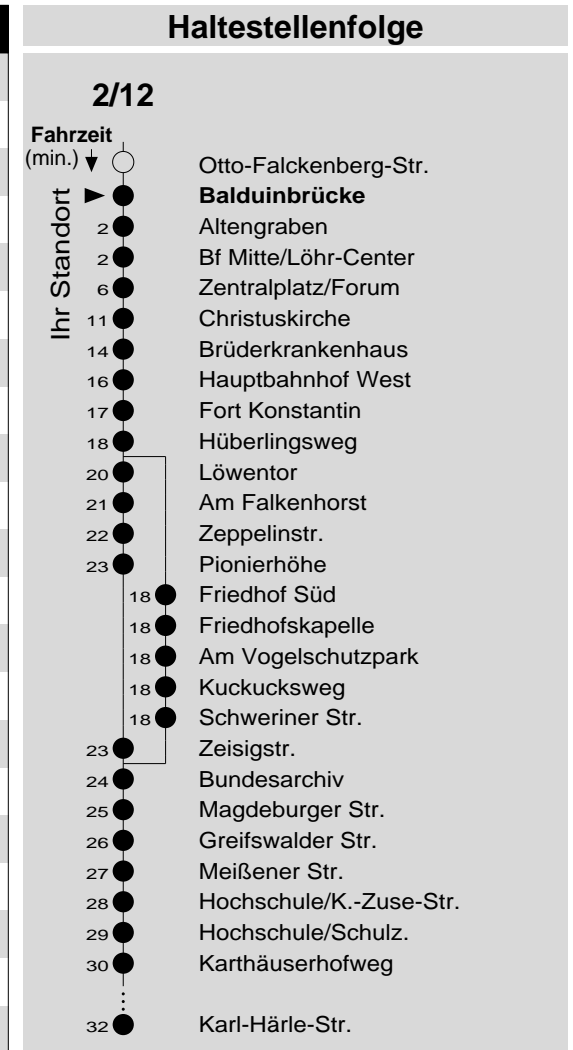

# 2/12

Haltestelle: **Balduinbrücke**  
 Richtung: **KO-Zentrum - Karthause**  
 gültig ab: **09.12.2018**

Tarifwabe/Zone: **193**

Montag - Freitag				Samstag				Sonn- und Feiertag			
5	30 <sub>z</sub>			5	-			5	-		
6	00 15 <sub>12</sub> 30 45 <sub>12</sub>			6	30			6	-		
7	00 15 <sub>12</sub> 30 45 <sub>12</sub>			7	00 30			7	-		
8	00 15 <sub>12</sub> 30 45 <sub>12</sub>			8	00 15 <sub>12</sub> 30 45 <sub>12</sub>			8	15 <sub>x</sub>		
9	00 15 <sub>12</sub> 30 45 <sub>12</sub> <sup>y</sup>			9	00 15 <sub>12</sub> 30 45 <sub>12</sub> <sup>y</sup>			9	15 <sub>x</sub>		
10	00 15 <sub>12</sub> 30 45 <sub>12</sub>			10	00 15 <sub>12</sub> 30 45 <sub>12</sub>			10	15 <sub>x</sub>		
11	00 15 <sub>12</sub> 30 45 <sub>12</sub> <sup>y</sup>			11	00 15 <sub>12</sub> 30 45 <sub>12</sub> <sup>y</sup>			11	15 <sub>x</sub>		
12	00 15 <sub>12</sub> 30 45 <sub>12</sub>			12	00 15 <sub>12</sub> 30 45 <sub>12</sub>			12	15 <sub>x</sub> 45 <sub>y</sub>		
13	00 15 <sub>12</sub> 30 45 <sub>12</sub> <sup>y</sup>			13	00 15 <sub>12</sub> 30 45 <sub>12</sub> <sup>y</sup>			13	15 45 <sub>f.</sub>		
14	00 15 <sub>12</sub> 30 45 <sub>12</sub>			14	00 15 <sub>12</sub> 30 45 <sub>12</sub>			14	15 45 <sub>y</sub>		
15	00 15 <sub>12</sub> 30 45 <sub>12</sub> <sup>y</sup>			15	00 15 <sub>12</sub> 30 45 <sub>12</sub> <sup>y</sup>			15	15 45 <sub>f.</sub>		
16	00 15 <sub>12</sub> 30 45 <sub>12</sub>			16	00 15 <sub>12</sub> <sup>12</sup> 30 <sub>P</sub> 45 <sub>12</sub> <sup>12</sup>			16	15 45 <sub>y</sub>		
17	00 15 <sub>12</sub> 30 45 <sub>12</sub> <sup>y</sup>			17	00 <sub>P</sub> 15 <sub>P</sub> <sup>12</sup> 30 <sub>P</sub> 45 <sub>P</sub> <sup>y</sup>			17	15 45 <sub>f.</sub>		
18	00 15 <sub>12</sub> 30 45 <sub>12</sub>			18	00 <sub>P</sub> 15 <sub>P</sub> <sup>12</sup> 30 <sub>P</sub> 45 <sub>P</sub> <sup>12</sup>			18	15 45 <sub>y</sub>		
19	00 15 <sub>12</sub> 30 45 <sub>12</sub> <sup>y</sup>			19	00 <sub>P</sub> 15 <sub>P</sub> <sup>12</sup> 30 <sub>P</sub> 45 <sub>P</sub> <sup>y</sup>			19	15 45 <sub>f.</sub>		
20	15			20	15 <sub>P</sub>			20	15		
21	15			21	15 <sub>P</sub>			21	15		
22	15			22	15 <sub>P</sub>			22	15		
23	15			23	15 <sub>P</sub>			23	15		
0	-			0	-			0	-		
1	-			1	-			1	-		