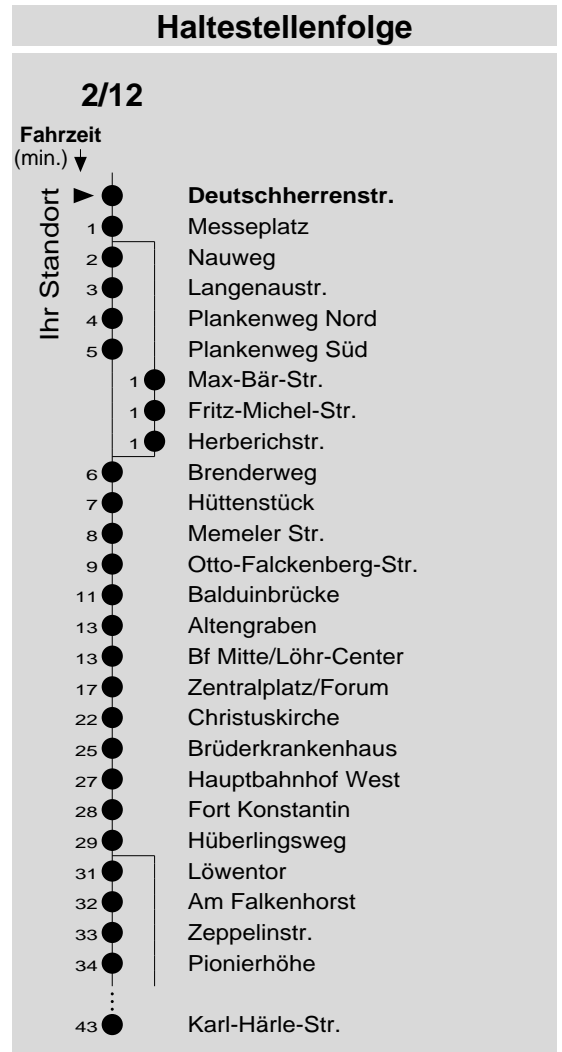

# 2/12

Haltestelle: **Deutscherherrenstr.**  
 Richtung: **Neuendorf - Lützel - KO-Zentrum - Karthause**  
 gültig ab: **09.12.2018**

Tarifwabe/Zone: **105**

Montag - Freitag		Samstag		Sonn- und Feiertag	
5	19 <sub>z</sub> 49	5	-	5	-
6	19 49	6	19 49	6	-
7	19 49	7	19 49	7	-
8	19 49	8	19 49	8	04 <sub>X</sub>
9	19 49	9	19 49	9	04 <sub>X</sub>
10	19 49	10	19 49	10	04 <sub>X</sub>
11	19 49	11	19 49	11	04 <sub>X</sub>
12	19 49	12	19 49	12	04 <sub>X</sub> 34 <sub>y</sub>
13	19 49	13	19 49	13	04 34 <sub>f.</sub>
14	19 49	14	19 49	14	04 34 <sub>y</sub>
15	19 49	15	19 49	15	04 34 <sub>f.</sub>
16	19 49	16	19 <sub>P</sub> 49 <sub>P</sub>	16	04 34 <sub>y</sub>
17	19 49	17	19 <sub>P</sub> 49 <sub>P</sub>	17	04 34 <sub>f.</sub>
18	19 49	18	19 <sub>P</sub> 49 <sub>P</sub>	18	04 34 <sub>y</sub>
19	19	19	19 <sub>P</sub>	19	04 34 <sub>f.</sub>
20	04	20	04 <sub>P</sub>	20	04
21	04	21	04 <sub>P</sub>	21	04
22	04	22	04 <sub>P</sub>	22	04
23	04	23	04 <sub>P</sub>	23	04
0	-	0	-	0	-
1	-	1	-	1	-

f.: über Friedhofskapelle                      z: bis Zentralplatz/Forum  
 P: nicht am 24.12.  
 X: nicht am 25.12. und 01.01.  
 y: über Flugfeld

**Information:** 0261 402-20000  
[www.evm-verkehr.de](http://www.evm-verkehr.de)  
**Vorverkauf:** Yousfi Bachir  
 Büngertsweg 101  
 56070 Koblenz

**+++Achtung: An Heiligabend, Silvester und Rosenmontag gilt der Samstagsfahrplan+++**