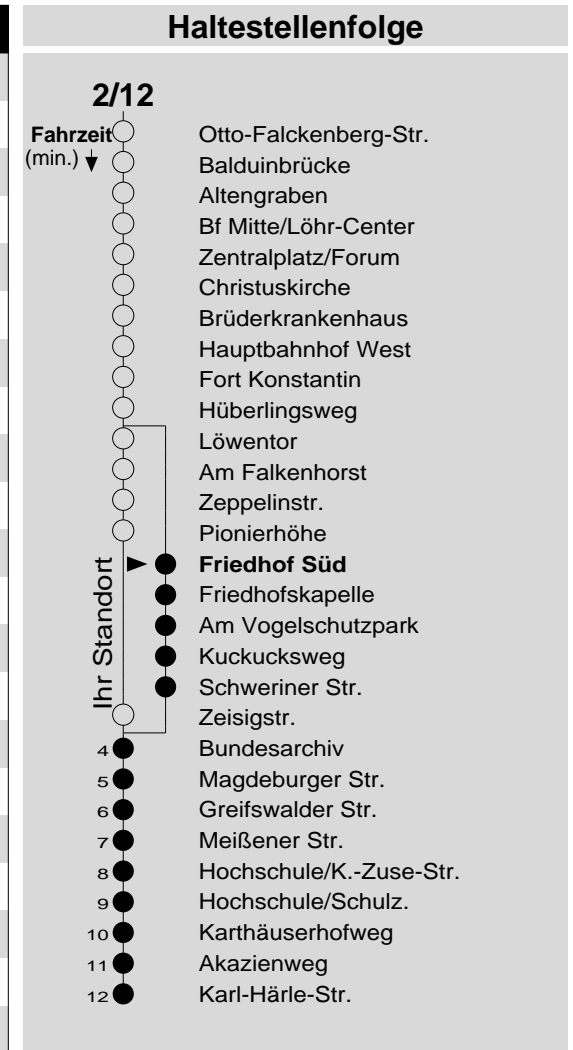

2/12

Haltestelle: **Friedhof Süd**
 Richtung: **Karthause**
 gültig ab: **09.12.2018**

Tarifwabe/Zone: **102**

Montag - Freitag		Samstag		Sonn- und Feiertag	
5	-	5	-	5	-
6	35 ₁₂	6	-	6	-
7	05 ₁₂ 35 ₁₂	7	-	7	-
8	05 ₁₂ 35 ₁₂	8	35 ₁₂	8	-
9	05 ₁₂ 35 ₁₂	9	05 ₁₂ 35 ₁₂	9	-
10	05 ₁₂ ^y 35 ₁₂	10	05 ₁₂ ^y 35 ₁₂	10	-
11	05 ₁₂ 35 ₁₂	11	05 ₁₂ 35 ₁₂	11	-
12	05 ₁₂ ^y 35 ₁₂	12	05 ₁₂ ^y 35 ₁₂	12	-
13	05 ₁₂ 35 ₁₂	13	05 ₁₂ 35 ₁₂	13	05 _y
14	05 ₁₂ ^y 35 ₁₂	14	05 ₁₂ ^y 35 ₁₂	14	05
15	05 ₁₂ 35 ₁₂	15	05 ₁₂ 35 ₁₂	15	05 _y
16	05 ₁₂ ^y 35 ₁₂	16	05 ₁₂ ^y 35 ₁₂ ^P	16	05
17	05 ₁₂ 35 ₁₂	17	05 ₁₂ ^P 35 ₁₂ ^P	17	05 _y
18	05 ₁₂ ^y 35 ₁₂	18	05 ₁₂ ^y 35 ₁₂ ^P	18	05
19	05 ₁₂ 35 ₁₂	19	05 ₁₂ ^P 35 ₁₂ ^P	19	05 _y
20	05 ₁₂ ^y	20	05 ₁₂ ^y _P	20	05
21	-	21	-	21	-
22	-	22	-	22	-
23	-	23	-	23	-
0	-	0	-	0	-
1	-	1	-	1	-

12: Linie 12
 P: nicht am 24.12.
 y: über Flugfeld

Information: 0261 402-20000
www.evm-verkehr.de

Vorverkauf: Lehrmittel Köhler
 Potsdamer Straße 11
 56075 Koblenz

+++Achtung: An Heiligabend, Silvester und Rosenmontag gilt der Samstagsfahrplan+++