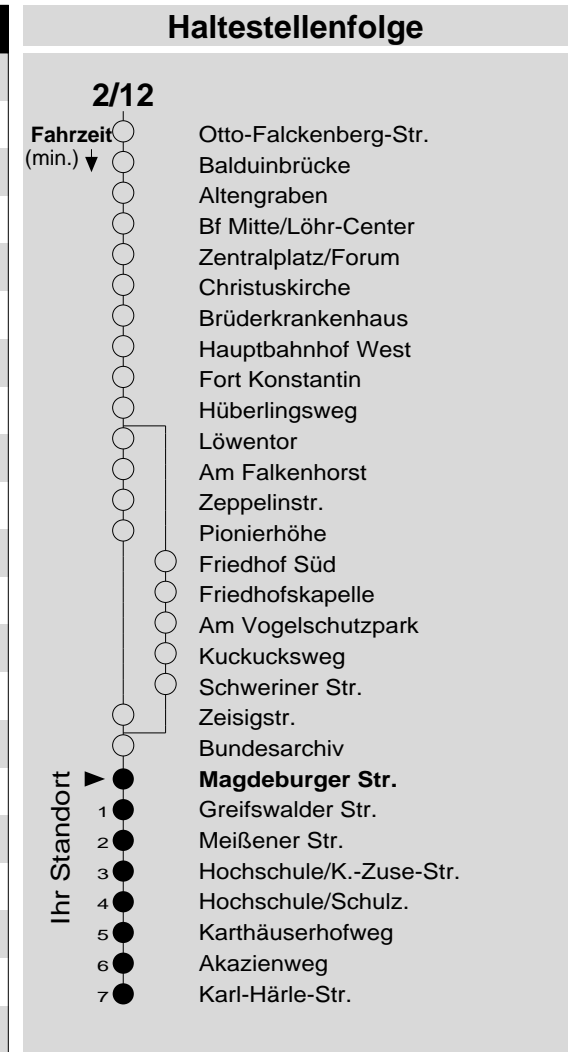

2/12

Haltestelle: **Magdeburger Str.**
 Richtung: **Karthause**
 gültig ab: **09.12.2018**

Tarifwabe/Zone: **102**

Montag - Freitag		Samstag		Sonn- und Feiertag	
5	-	5	-	5	-
6	26 41 ₁₂ 56	6	56	6	-
7	11 ₁₂ 26 41 ₁₂ 56	7	26 56	7	-
8	11 ₁₂ 26 41 ₁₂ 56	8	26 41 ₁₂ 56	8	41 _X
9	11 ₁₂ 26 41 ₁₂ 56	9	11 ₁₂ 26 41 ₁₂ 56	9	41 _X
10	26 41 ₁₂ 56	10	26 41 ₁₂ 56	10	41 _X
11	11 ₁₂ 26 41 ₁₂ 56	11	11 ₁₂ 26 41 ₁₂ 56	11	41 _X
12	26 41 ₁₂ 56	12	26 41 ₁₂ 56	12	41 _X
13	11 ₁₂ 26 41 ₁₂ 56	13	11 ₁₂ 26 41 ₁₂ 56	13	41
14	26 41 ₁₂ 56	14	26 41 ₁₂ 56	14	11 41
15	11 ₁₂ 26 41 ₁₂ 56	15	11 ₁₂ 26 41 ₁₂ 56	15	41
16	26 41 ₁₂ 56	16	26 41 _P ¹² 56 _P	16	11 41
17	11 ₁₂ 26 41 ₁₂ 56	17	11 _P ¹² 26 _P 41 _P ¹² 56 _P	17	41
18	26 41 ₁₂ 56	18	26 _P 41 _P ¹² 56 _P	18	11 41
19	11 ₁₂ 26 41 ₁₂ 56	19	11 _P ¹² 26 _P 41 _P ¹² 56 _P	19	41
20	41	20	41 _P	20	11 41
21	41	21	41 _P	21	41
22	41	22	41 _P	22	41
23	41	23	41 _P	23	41
0	-	0	-	0	-
1	22 _{N2}	1	22 _P ^{N2}	1	-

12 : Linie 12
 N2 : Nachtbus N2, nur freitag- und samstagnachts
 P : nicht am 24.12.
 X : nicht am 25.12. und 01.01.

Information: 0261 402-20000
www.evm-verkehr.de
Vorverkauf: Lehrmittel Köhler
 Potsdamer Straße 11
 56075 Koblenz

+++Achtung: An Heiligabend, Silvester und Rosenmontag gilt der Samstagsfahrplan+++