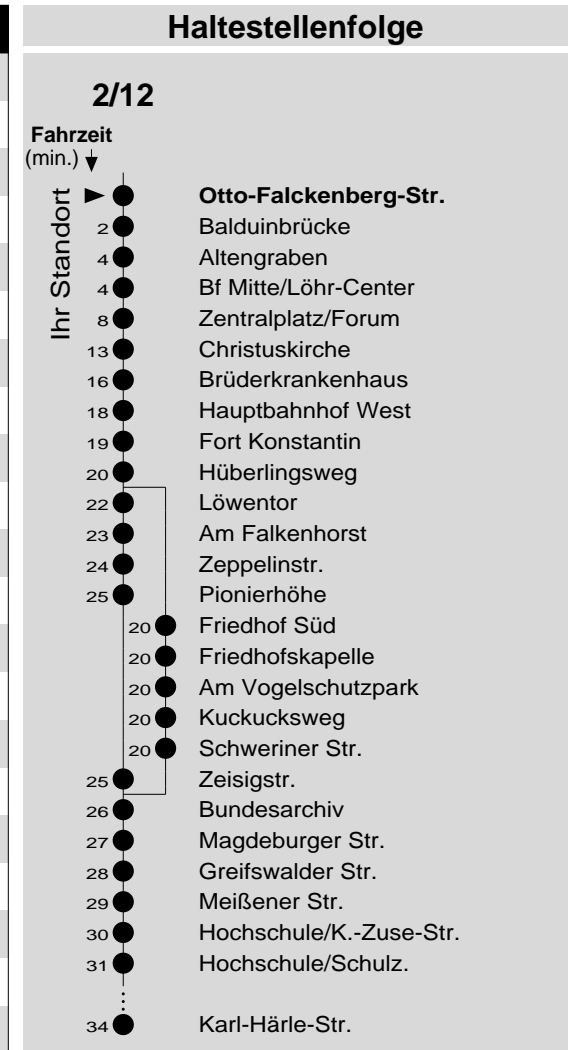

2/12

Haltestelle: **Otto-Falckenberg-Str.**
 Richtung: **KO-Zentrum - Karthause**
 gültig ab: **09.12.2018**

Tarifwabe/Zone: **105**

Montag - Freitag		Samstag		Sonn- und Feiertag	
5	28 _z 58	5	-	5	-
6	13 ₁₂ 28 43 ₁₂ 58	6	28 58	6	-
7	13 ₁₂ 28 43 ₁₂ 58	7	28 58	7	-
8	13 ₁₂ 28 43 ₁₂ 58	8	13 ₁₂ 28 43 ₁₂ 58	8	13 _x
9	13 ₁₂ 28 43 ₁₂ ^y 58	9	13 ₁₂ 28 43 ₁₂ ^y 58	9	13 _x
10	13 ₁₂ 28 43 ₁₂ 58	10	13 ₁₂ 28 43 ₁₂ 58	10	13 _x
11	13 ₁₂ 28 43 ₁₂ ^y 58	11	13 ₁₂ 28 43 ₁₂ ^y 58	11	13 _x
12	13 ₁₂ 28 43 ₁₂ 58	12	13 ₁₂ 28 43 ₁₂ 58	12	13 _x 43 _y
13	13 ₁₂ 28 43 ₁₂ ^y 58	13	13 ₁₂ 28 43 ₁₂ ^y 58	13	13 43 _{f.}
14	13 ₁₂ 28 43 ₁₂ 58	14	13 ₁₂ 28 43 ₁₂ 58	14	13 43 _y
15	13 ₁₂ 28 43 ₁₂ ^y 58	15	13 ₁₂ 28 43 ₁₂ ^y 58	15	13 43 _{f.}
16	13 ₁₂ 28 43 ₁₂ 58	16	13 _p ¹² 28 _p 43 _p ¹² 58 _p	16	13 43 _y
17	13 ₁₂ 28 43 ₁₂ ^y 58	17	13 _p ¹² 28 _p 43 _p ^y 58 _p	17	13 43 _{f.}
18	13 ₁₂ 28 43 ₁₂ 58	18	13 _p ¹² 28 _p 43 _p ¹² 58 _p	18	13 43 _y
19	13 ₁₂ 28 43 ₁₂ ^y	19	13 _p ¹² 28 _p 43 _p ^y	19	13 43 _{f.}
20	13	20	13 _p	20	13
21	13	21	13 _p	21	13
22	13	22	13 _p	22	13
23	13	23	13 _p	23	13
0	-	0	-	0	-
1	-	1	-	1	-

12: Linie 12
 f. : über Friedhofskapelle
 P: nicht am 24.12.
 X: nicht am 25.12. und 01.01.

y : über Flugfeld
 z : bis Zentralplatz/Forum

Information: 0261 402-20000
www.evm-verkehr.de

Vorverkauf: evm Verkehrs GmbH
 Bus-Infozentrum
 Löhr-Center

+++Achtung: An Heiligabend, Silvester und Rosenmontag gilt der Samstagsfahrplan+++