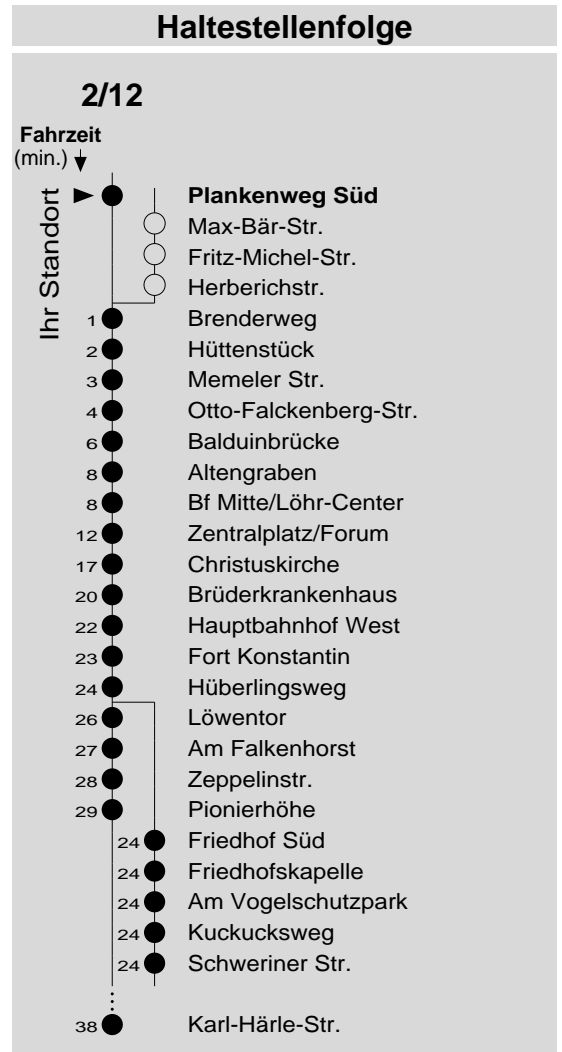

2/12

Haltestelle: **Plankenweg Süd**
 Richtung: Neuendorf - Lützel - KO-Zentrum - Karthause
 gültig ab: 09.12.2018

Tarifwabe/Zone: 105

Montag - Freitag		Samstag		Sonn- und Feiertag	
5	24 _z 54	5	-	5	-
6	24 54	6	24 54	6	-
7	24 54	7	24 54	7	-
8	24 54	8	24 54	8	09 _X
9	24 54	9	24 54	9	09 _X
10	24 54	10	24 54	10	09 _X
11	24 54	11	24 54	11	09 _X
12	24 54	12	24 54	12	09 _X 39 _y
13	24 54	13	24 54	13	09 39 _{f.}
14	24 54	14	24 54	14	09 39 _y
15	24 54	15	24 54	15	09 39 _{f.}
16	24 54	16	24 _P 54 _P	16	09 39 _y
17	24 54	17	24 _P 54 _P	17	09 39 _{f.}
18	24 54	18	24 _P 54 _P	18	09 39 _y
19	24	19	24 _P	19	09 39 _{f.}
20	09	20	09 _P	20	09
21	09	21	09 _P	21	09
22	09	22	09 _P	22	09
23	09	23	09 _P	23	09
0	-	0	-	0	-
1	-	1	-	1	-

f.: über Friedhofskapelle z: bis Zentralplatz/Forum
 P: nicht am 24.12.
 X: nicht am 25.12. und 01.01.
 y: über Flugfeld

Information: 0261 402-20000
www.evm-verkehr.de
Vorverkauf: Yousfi Bachir
 Büngertsweg 101
 56070 Koblenz

+++Achtung: An Heiligabend, Silvester und Rosenmontag gilt der Samstagsfahrplan+++