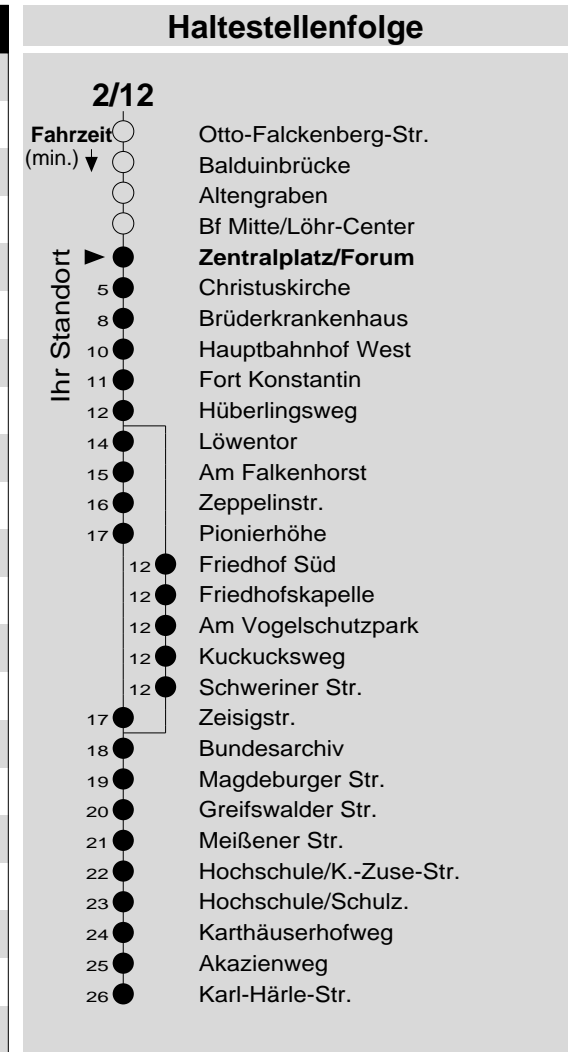

2/12

Haltestelle: **Zentralplatz/Forum**
Richtung: **KO-Zentrum - Karthause**
gültig ab: **09.12.2018**

Tarifwabe/Zone: **101**

Montag - Freitag		Samstag		Sonn- und Feiertag	
5	-	5	-	5	-
6	10 25₁₂ 40 55₁₂	6	40	6	-
7	10 25₁₂ 40 55₁₂	7	10 40	7	-
8	10 25₁₂ 40 55₁₂	8	10 25₁₂ 40 55₁₂	8	25_X
9	10 25₁₂ 40 55₁₂^y	9	10 25₁₂ 40 55₁₂^y	9	25_X
10	10 25₁₂ 40 55₁₂	10	10 25₁₂ 40 55₁₂	10	25_X
11	10 25₁₂ 40 55₁₂^y	11	10 25₁₂ 40 55₁₂^y	11	25_X
12	10 25₁₂ 40 55₁₂	12	10 25₁₂ 40 55₁₂	12	25_X 55_y
13	10 25₁₂ 40 55₁₂^y	13	10 25₁₂ 40 55₁₂^y	13	25 55_{f.}
14	10 25₁₂ 40 55₁₂	14	10 25₁₂ 40 55₁₂	14	25 55_y
15	10 25₁₂ 40 55₁₂^y	15	10 25₁₂ 40 55₁₂^y	15	25 55_{f.}
16	10 25₁₂ 40 55₁₂	16	10 25₁₂^P 40_P 55₁₂^P	16	25 55_y
17	10 25₁₂ 40 55₁₂^y	17	10_P 25₁₂^P 40_P 55₁₂^P^y	17	25 55_{f.}
18	10 25₁₂ 40 55₁₂	18	10_P 25₁₂^P 40_P 55₁₂^P	18	25 55_y
19	10 25₁₂ 40 55₁₂^y	19	10_P 25₁₂^P 40_P 55₁₂^P^y	19	25 55_{f.}
20	25	20	25_P	20	25
21	25	21	25_P	21	25
22	25	22	25_P	22	25
23	25	23	25_P	23	25
0	-	0	-	0	-
1	04_{N2}	1	04_{N2}^P	1	-

12 : Linie 12
f. : über Friedhofskapelle
N2 : Nachtbus N2, nur freitag- und samstagnachts
P : nicht am 24.12.
X : nicht am 25.12. und 01.01.
y : über Flugfeld

Information: 0261 402-20000
www.evm-verkehr.de
Vorverkauf: Tourist-Information
Forum Confluentes
Zentralplatz

+++Achtung: An Heiligabend, Silvester und Rosenmontag gilt der Samstagsfahrplan+++