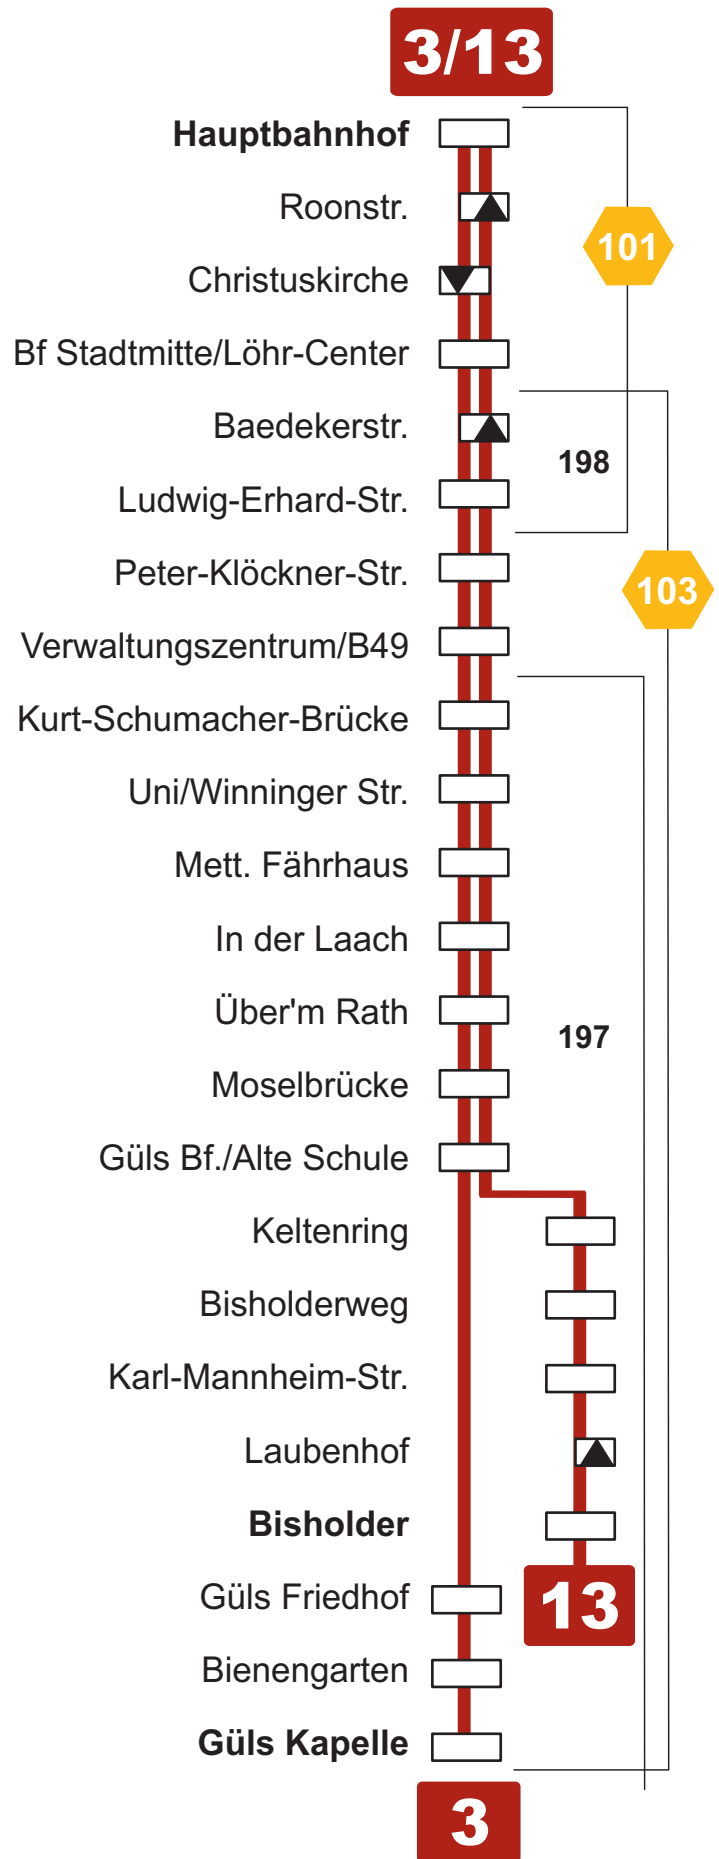

verkehrs gmbh

Fahrplan 2019

Linie 3/13

3 Koblenz-Zentrum
Güls (Kapelle)

13 Koblenz-Zentrum
Güls (Bisholder)

▼ Haltestelle wird in einer Richtung angefahren

103 Tarifwabe

197 Überlappungszone