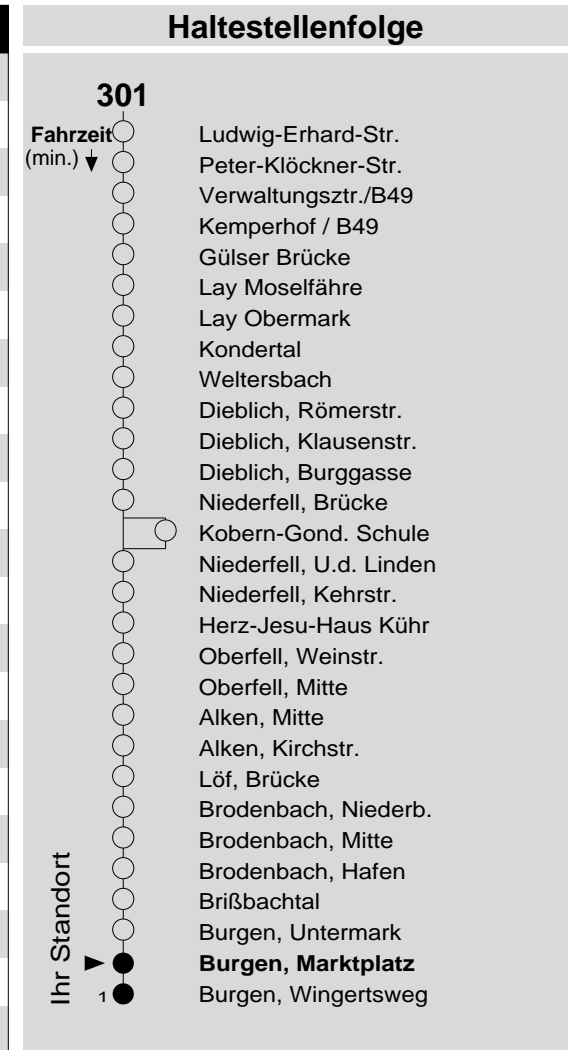

301

Haltestelle: **Burgen, Marktplatz**
 Richtung: **Burgen (- Macken)**
 gültig ab: **09.12.2018**

Tarifwabe/Zone: **320**

Montag - Freitag		Samstag		Sonn- und Feiertag	
5	-	5	-	5	-
6	47	6	-	6	-
7	57 _S 57 _F	7	-	7	-
8	57	8	57	8	57 _X
9	57	9	-	9	-
10	57	10	57	10	57 _X
11	57	11	-	11	-
12	57	12	57	12	57
13	37 _K [⊙] 57	13	-	13	-
14	12 _K [⊙] 27 _K [⊙] 57	14	57	14	57
15	57	15	-	15	-
16	37 _K [⊙] 57	16	57 _P	16	57
17	57	17	-	17	-
18	57	18	57 _P	18	57
19	57	19	-	19	-
20	-	20	-	20	-
21	02	21	02 _P	21	02
22	-	22	-	22	-
23	-	23	-	23	-
0	-	0	-	0	-
1	-	1	-	1	-