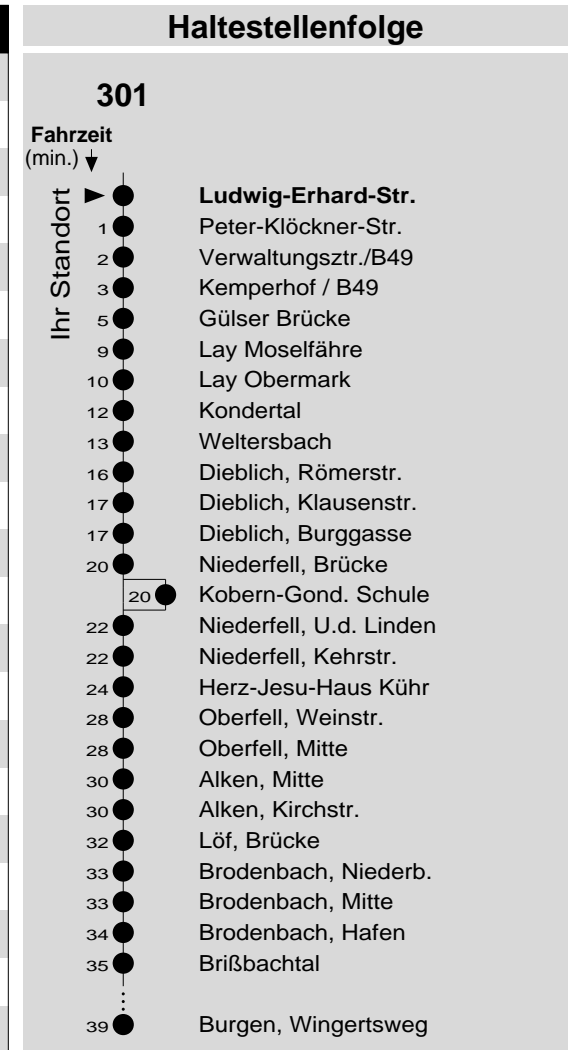

# 301

Haltestelle: **Ludwig-Erhard-Str.**  
 Richtung: Lay - Dieblich - Brodenbach - Burgen  
 gültig ab: 09.12.2018

Tarifwabe/Zone: 198

Montag - Freitag		Samstag		Sonn- und Feiertag	
5	-	5	-	5	-
6	09	6	-	6	-
7	09 <sub>S</sub> 19 <sub>F</sub>	7	-	7	-
8	19	8	19	8	19 <sub>X</sub>
9	19	9	-	9	-
10	19	10	19	10	19 <sub>X</sub>
11	19	11	-	11	-
12	19 49 <sub>K</sub> <sup>Ⓟ</sup>	12	19	12	19
13	19 34 <sub>K</sub> <sup>Ⓟ</sup> 49 <sub>K</sub> <sup>Ⓟ</sup>	13	-	13	-
14	19	14	19	14	19
15	19 49 <sub>K</sub> <sup>Ⓟ</sup>	15	-	15	-
16	19	16	19 <sub>P</sub>	16	19
17	19	17	-	17	-
18	19	18	19 <sub>P</sub>	18	19
19	19	19	-	19	-
20	24	20	24 <sub>P</sub>	20	24
21	-	21	-	21	-
22	-	22	-	22	-
23	-	23	-	23	-
0	-	0	-	0	-
1	-	1	-	1	-

**F** : nur an Ferientagen      **X** : nicht am 25.12. und 01.01.  
**K** : an Schultagen, aber nicht am letzter Schultag vor den Ferien      **Ⓟ** : nicht am letzten Schultag vor den Ferien  
**P** : nicht am 24.12.      **Ⓟ** : und nicht am letzten Freitag im Januar  
**S** : nur an Schultagen