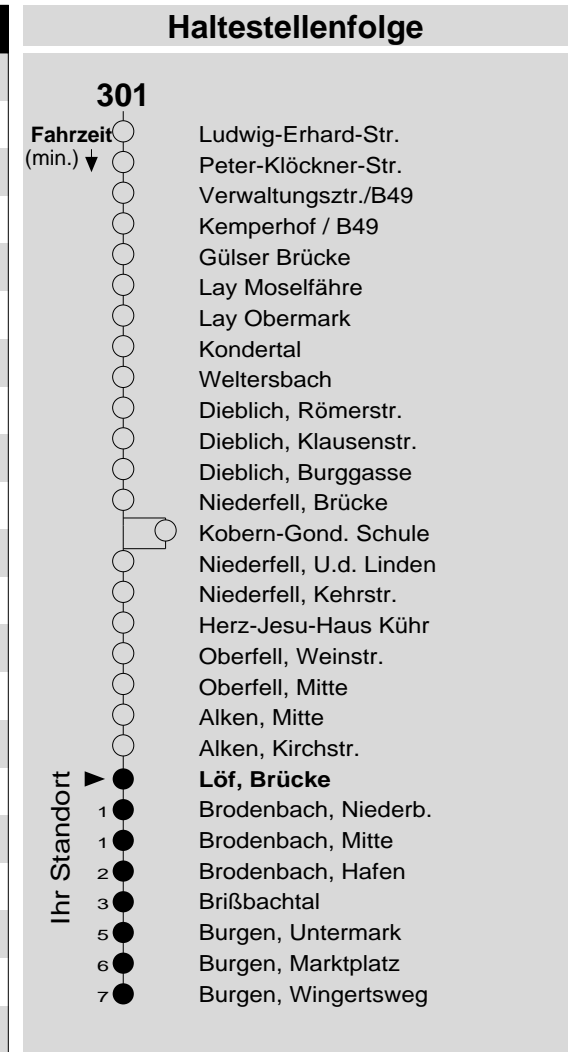

301

Haltestelle: **Löf, Brücke**
 Richtung: Brodenbach - Burgen
 gültig ab: 09.12.2018

Tarifwabe/Zone: 319

Montag - Freitag		Samstag		Sonn- und Feiertag	
5	-	5	-	5	-
6	41	6	-	6	-
7	51 _S 51 _F	7	-	7	-
8	51	8	51	8	51 _X
9	51	9	-	9	-
10	51	10	51	10	51 _X
11	51	11	-	11	-
12	51	12	51	12	51
13	31 _K 51	13	-	13	-
14	06 _K 21 _K 51	14	51	14	51
15	51	15	-	15	-
16	31 _K 51	16	51 _P	16	51
17	51	17	-	17	-
18	51	18	51 _P	18	51
19	51	19	-	19	-
20	56	20	56 _P	20	56
21	-	21	-	21	-
22	-	22	-	22	-
23	-	23	-	23	-
0	-	0	-	0	-
1	-	1	-	1	-

F : nur an Ferientagen
K : an Schultagen, aber nicht am letzter Schultag vor den Ferien
P : nicht am 24.12.
S : nur an Schultagen
X : nicht am 25.12. und 01.01.
 nicht am letzten Schultag vor den Ferien
 und nicht am letzten Freitag im Januar
 ⊕ :