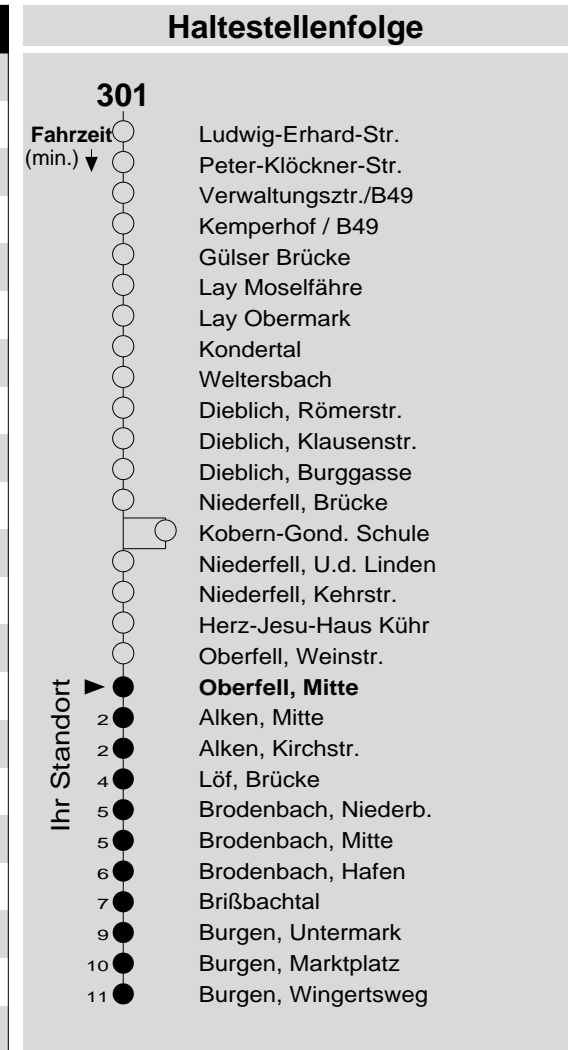

301

Haltestelle: **Oberfell, Mitte**
 Richtung: Brodenbach - Burgen
 gültig ab: 09.12.2018

Tarifwabe/Zone: 395

Montag - Freitag		Samstag		Sonn- und Feiertag	
5	-	5	-	5	-
6	37	6	-	6	-
7	47 _S 47 _F	7	-	7	-
8	47	8	47	8	47 _X
9	47	9	-	9	-
10	47	10	47	10	47 _X
11	47	11	-	11	-
12	47	12	47	12	47
13	27 _K [⊙] 47	13	-	13	-
14	02 _K [⊙] 17 _K [⊙] 47	14	47	14	47
15	47	15	-	15	-
16	27 _K [⊙] 47	16	47 _P	16	47
17	47	17	-	17	-
18	47	18	47 _P	18	47
19	47	19	-	19	-
20	52	20	52 _P	20	52
21	-	21	-	21	-
22	-	22	-	22	-
23	-	23	-	23	-
0	-	0	-	0	-
1	-	1	-	1	-

F : nur an Ferientagen
K : an Schultagen, aber nicht am letzter Schultag vor den Ferien
P : nicht am 24.12.
S : nur an Schultagen
X : nicht am 25.12. und 01.01.
 nicht am letzten Schultag vor den Ferien
 ⊙ : und nicht am letzten Freitag im Januar