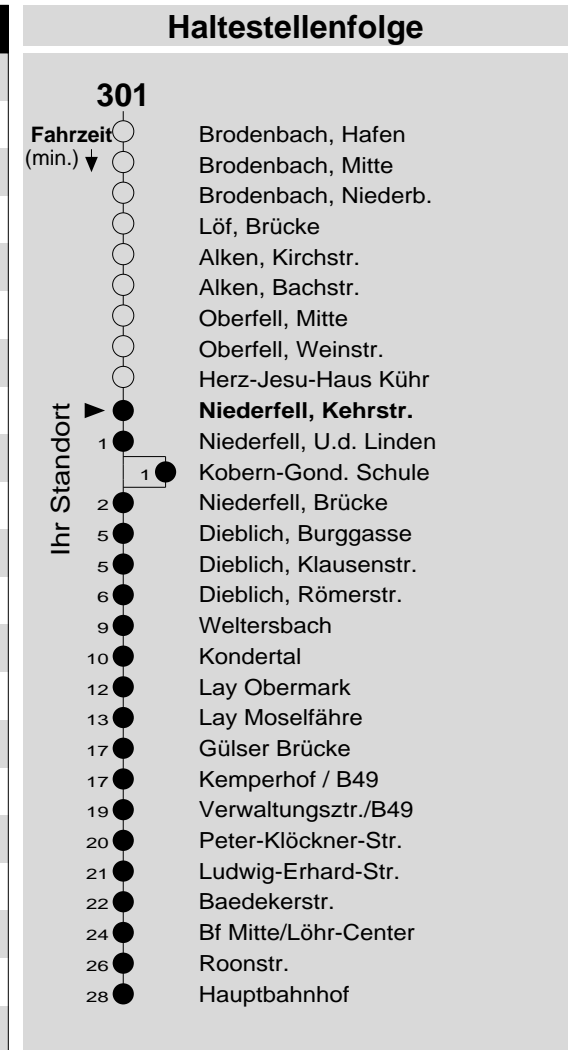

301

Haltestelle: **Niederfell, Kehrstr.**
 Richtung: **Dieblich - Lay - Koblenz**
 gültig ab: **09.12.2018**

Tarifwabe/Zone: **317**

Montag - Freitag		Samstag		Sonn- und Feiertag	
5	21	5	-	5	-
6	21	6	-	6	-
7	03 _S 06 36 ^b _S 36 _F	7	06	7	-
8	21	8	-	8	-
9	21	9	21	9	21 _X
10	21	10	-	10	-
11	21	11	21	11	21 _X
12	21	12	-	12	-
13	21 ^b _S 21 _F	13	21	13	21
14	21	14	-	14	-
15	21	15	21	15	21
16	21	16	-	16	-
17	21	17	21 _P	17	21
18	21	18	-	18	-
19	21	19	21 _P	19	21
20	21	20	-	20	-
21	21	21	21 _P	21	21
22	-	22	-	22	-
23	-	23	-	23	-
0	-	0	-	0	-
1	-	1	-	1	-

+++Achtung: An Heiligabend, Silvester und Rosenmontag gilt der Samstagsfahrplan+++