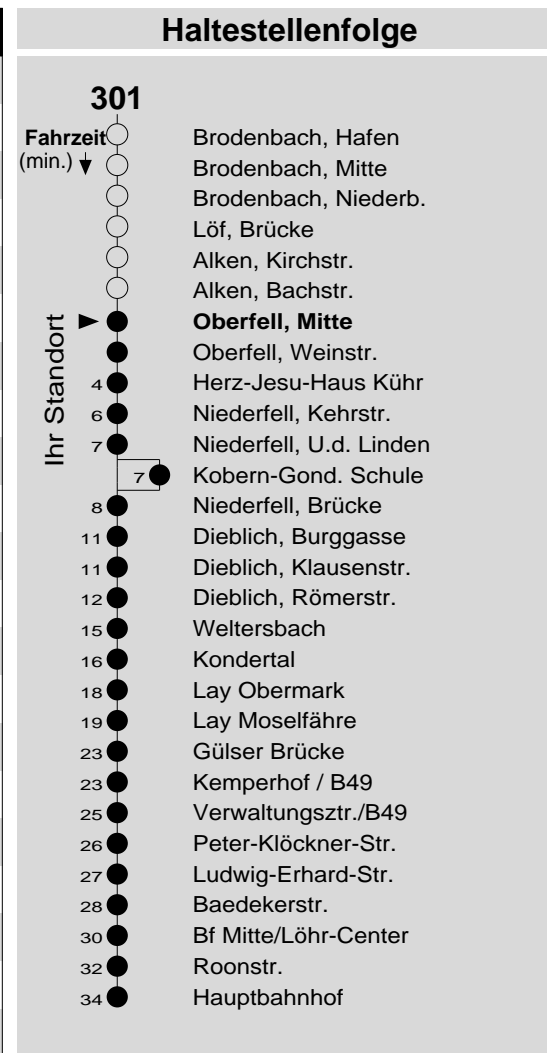

# 301

Haltestelle: **Oberfell, Mitte**  
 Richtung: **Dieblich - Lay - Koblenz**  
 gültig ab: **09.12.2018**

Tarifwabe/Zone: **395**

Montag - Freitag		Samstag		Sonn- und Feiertag	
5	15	5	-	5	-
6	15 56 <sub>S</sub>	6	-	6	-
7	00 30 <sub>S</sub> <sup>b</sup> 30 <sub>F</sub>	7	00	7	-
8	15	8	-	8	-
9	15	9	15	9	15 <sub>X</sub>
10	15	10	-	10	-
11	15	11	15	11	15 <sub>X</sub>
12	15	12	-	12	-
13	15 <sub>S</sub> <sup>b</sup> 15 <sub>F</sub>	13	15	13	15
14	15	14	-	14	-
15	15	15	15	15	15
16	15	16	-	16	-
17	15	17	15 <sub>P</sub>	17	15
18	15	18	-	18	-
19	15	19	15 <sub>P</sub>	19	15
20	15	20	-	20	-
21	15	21	15 <sub>P</sub>	21	15
22	-	22	-	22	-
23	-	23	-	23	-
0	-	0	-	0	-
1	-	1	-	1	-

b: über Kobern-Gondorf, Schule      X: nicht am 25.12. und 01.01.  
 F: nur an Ferientagen  
 P: nicht am 24.12.  
 S: nur an Schultagen

**Information:** 0261 402-20000  
[www.evm-verkehr.de](http://www.evm-verkehr.de)  
**Vorverkauf:** evm Verkehrs GmbH  
 Bus-Infozentrum  
 Löhr-Center

**+++Achtung: An Heiligabend, Silvester und Rosenmontag gilt der Samstagsfahrplan+++**