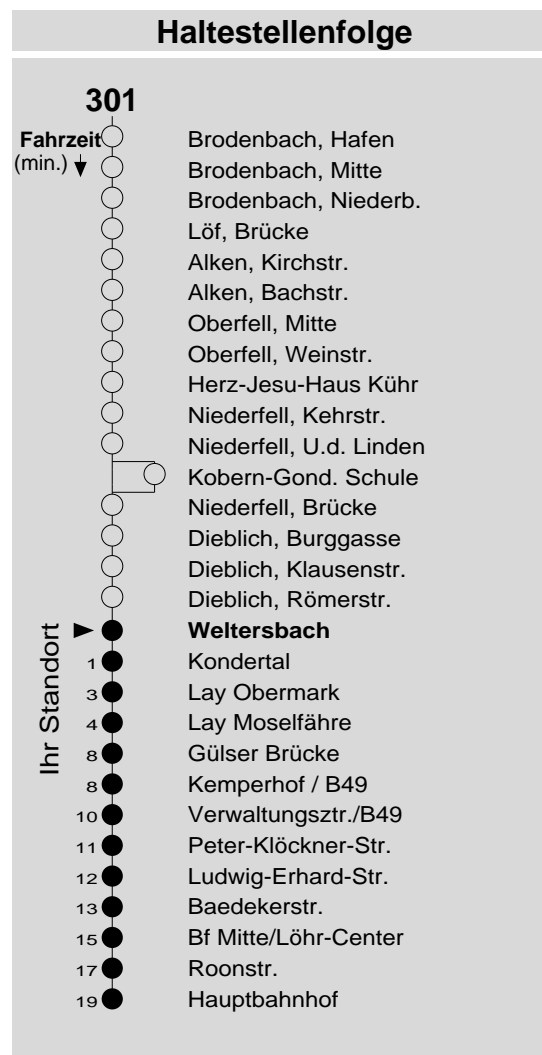

# 301

Haltestelle: **Weltersbach**  
 Richtung: Lay - Koblenz  
 gültig ab: 09.12.2018

Tarifwabe/Zone: 312

Montag - Freitag		Samstag		Sonn- und Feiertag	
5	30	5	-	5	-
6	30	6	-	6	-
7	15 45 <sub>F</sub> 55 <sub>S</sub>	7	15	7	-
8	30	8	-	8	-
9	30	9	30	9	30 <sub>X</sub>
10	30	10	-	10	-
11	30	11	30	11	30 <sub>X</sub>
12	30	12	-	12	-
13	30 <sub>F</sub> 40 <sub>S</sub>	13	30	13	30
14	30	14	-	14	-
15	30	15	30	15	30
16	30	16	-	16	-
17	30	17	30 <sub>P</sub>	17	30
18	30	18	-	18	-
19	30	19	30 <sub>P</sub>	19	30
20	30	20	-	20	-
21	30	21	30 <sub>P</sub>	21	30
22	-	22	-	22	-
23	-	23	-	23	-
0	-	0	-	0	-
1	-	1	-	1	-

**+++Achtung: An Heiligabend, Silvester und Rosenmontag gilt der Samstagsfahrplan+++**