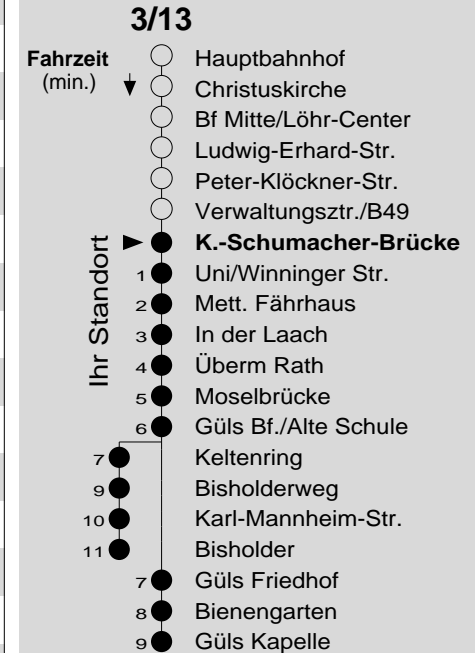

**3/13**Haltestelle: **K.-Schumacher-Brücke**Richtung: **Uni - Güls**gültig ab: **09.12.2018**Tarifwabe/Zone: **197**

Montag - Freitag		
5	28	58 <sub>13</sub>
6	28	58 <sub>13</sub>
7	28	58 <sub>13</sub>
8	28	58 <sub>13</sub>
9	28	58 <sub>13</sub>
10	28	58 <sub>13</sub>
11	28	58 <sub>13</sub>
12	28	58 <sub>13</sub>
13	28	58 <sub>13</sub>
14	28	58 <sub>13</sub>
15	28	58 <sub>13</sub>
16	28	58 <sub>13</sub>
17	28	58 <sub>13</sub>
18	28	58 <sub>13</sub>
19	28	58 <sub>13</sub>
20	33 <sub>b</sub>	
21	33 <sub>b</sub>	
22	33 <sub>b</sub>	
23	33 <sub>b</sub>	
0	-	
1	-	

Samstag		
5	-	
6	58 <sub>13</sub>	
7	28	58 <sub>13</sub>
8	28	58 <sub>13</sub>
9	28	58 <sub>13</sub>
10	28	58 <sub>13</sub>
11	28	58 <sub>13</sub>
12	28	58 <sub>13</sub>
13	28	58 <sub>13</sub>
14	28	58 <sub>13</sub>
15	28	58 <sub>13</sub>
16	28 <sub>P</sub>	58 <sub>P</sub> <sup>13</sup>
17	28 <sub>P</sub>	58 <sub>P</sub> <sup>13</sup>
18	28 <sub>P</sub>	58 <sub>P</sub> <sup>13</sup>
19	28 <sub>P</sub>	58 <sub>P</sub> <sup>13</sup>
20	33 <sub>P</sub> <sup>b</sup>	
21	33 <sub>P</sub> <sup>b</sup>	
22	33 <sub>P</sub> <sup>b</sup>	
23	33 <sub>P</sub> <sup>b</sup>	
0	-	
1	-	

**Haltestellenfolge**

13: Linie 13

**b** : über Bisholder bis Kapelle**P** : nicht am 24.12.**X** : nicht am 25.12. und 01.01.**Information:** 0261 402-20000[www.evm-verkehr.de](http://www.evm-verkehr.de)**Vorverkauf:** evm Verkehrs GmbH

Bus-Infozentrum

Löhr-Center

**+++Achtung: An Heiligabend, Silvester und Rosenmontag gilt der Samstagsfahrplan+++**