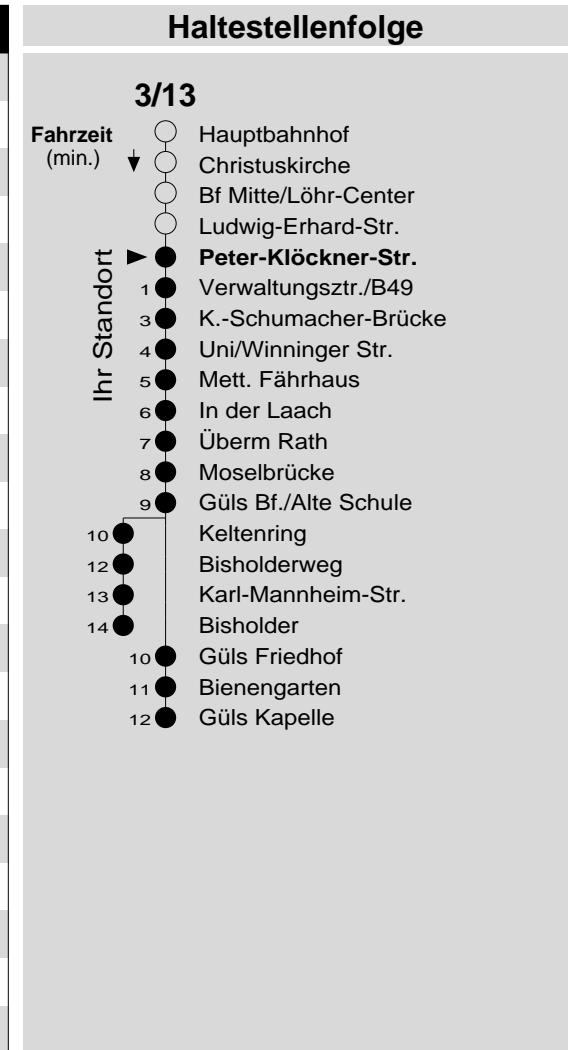

3/13

Haltestelle: **Peter-Klößner-Str.**
 Richtung: Uni - Güls
 gültig ab: 09.12.2018

Tarifwabe/Zone: 103

Montag - Freitag			Samstag			Sonn- und Feiertag			
5	25	55 ₁₃	5	-	5	-	5	-	
6	25	55 ₁₃	6	55 ₁₃	6	-	6	-	
7	25	55 ₁₃	7	25	55 ₁₃	7	-	7	-
8	25	55 ₁₃	8	25	55 ₁₃	8	25 ^b _X	8	25 ^b _X
9	25	55 ₁₃	9	25	55 ₁₃	9	25 ^b _X	9	25 ^b _X
10	25	55 ₁₃	10	25	55 ₁₃	10	25 ^b _X	10	25 ^b _X
11	25	55 ₁₃	11	25	55 ₁₃	11	25 ^b _X	11	25 ^b _X
12	25	55 ₁₃	12	25	55 ₁₃	12	25 _b	12	25 _b
13	25	55 ₁₃	13	25	55 ₁₃	13	25 _b	13	25 _b
14	25	55 ₁₃	14	25	55 ₁₃	14	25 _b	14	25 _b
15	25	55 ₁₃	15	25	55 ₁₃	15	25 _b	15	25 _b
16	25	55 ₁₃	16	25 _P	55 ¹³ _P	16	25 _b	16	25 _b
17	25	55 ₁₃	17	25 _P	55 ¹³ _P	17	25 _b	17	25 _b
18	25	55 ₁₃	18	25 _P	55 ¹³ _P	18	25 _b	18	25 _b
19	25	55 ₁₃	19	25 _P	55 ¹³ _P	19	25 _b	19	25 _b
20	30 _b		20	30 _P ^b		20	30 _b	20	30 _b
21	30 _b		21	30 _P ^b		21	30 _b	21	30 _b
22	30 _b		22	30 _P ^b		22	30 _b	22	30 _b
23	30 _b		23	30 _P ^b		23	30 _b	23	30 _b
0	-		0	-		0	-	0	-
1	-		1	-		1	-	1	-

13: Linie 13
 b : über Bisholder bis Kapelle
 P : nicht am 24.12.
 X : nicht am 25.12. und 01.01.

Information: 0261 402-20000
www.evm-verkehr.de
Vorverkauf: evm Verkehrs GmbH
 Bus-Infozentrum
 Löhr-Center

+++Achtung: An Heiligabend, Silvester und Rosenmontag gilt der Samstagsfahrplan+++