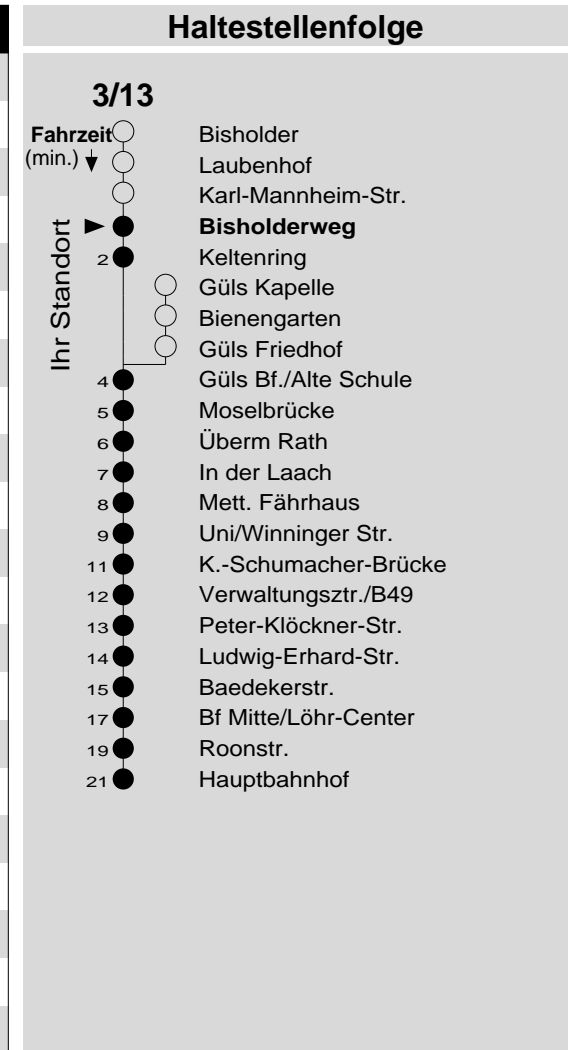

# 3/13

Haltestelle: **Bisholderweg**  
 Richtung: Uni - Rauental - KO-Zentrum  
 gültig ab: 09.12.2018

Tarifwabe/Zone: 197

Montag - Freitag		Samstag		Sonn- und Feiertag	
5	-	5	-	5	-
6	20 <sub>13</sub>	6	12	6	-
7	20 <sub>13</sub>	7	20 <sub>13</sub>	7	-
8	20 <sub>13</sub>	8	20 <sub>13</sub>	8	41 <sup>k</sup> <sub>X</sub>
9	20 <sub>13</sub>	9	20 <sub>13</sub>	9	41 <sup>k</sup> <sub>X</sub>
10	20 <sub>13</sub>	10	20 <sub>13</sub>	10	41 <sup>k</sup> <sub>X</sub>
11	20 <sub>13</sub>	11	20 <sub>13</sub>	11	41 <sup>k</sup> <sub>X</sub>
12	20 <sub>13</sub>	12	20 <sub>13</sub>	12	41 <sub>k</sub>
13	20 <sub>13</sub>	13	20 <sub>13</sub>	13	41 <sub>k</sub>
14	20 <sub>13</sub>	14	20 <sub>13</sub>	14	41 <sub>k</sub>
15	20 <sub>13</sub>	15	20 <sub>13</sub>	15	41 <sub>k</sub>
16	20 <sub>13</sub>	16	20 <sub>13</sub>	16	41 <sub>k</sub>
17	20 <sub>13</sub>	17	20 <sub>P</sub> <sup>13</sup>	17	41 <sub>k</sub>
18	20 <sub>13</sub>	18	20 <sub>P</sub> <sup>13</sup>	18	41 <sub>k</sub>
19	20 <sub>13</sub>	19	20 <sub>P</sub> <sup>13</sup>	19	41 <sub>k</sub>
20	20 <sub>13</sub> 47 <sub>k</sub>	20	20 <sub>P</sub> <sup>13</sup> 46 <sub>P</sub> <sup>k</sup>	20	46 <sub>k</sub>
21	47 <sub>k</sub>	21	46 <sub>P</sub> <sup>k</sup>	21	46 <sub>k</sub>
22	47 <sub>k</sub>	22	46 <sub>P</sub> <sup>k</sup>	22	46 <sub>k</sub>
23	47 <sub>k</sub>	23	46 <sub>P</sub> <sup>k</sup>	23	46 <sub>k</sub>
0	-	0	-	0	-
1	-	1	-	1	-

13: Linie 13  
 k : über Güls, Kapelle bis KO-Zentrum  
 P : nicht am 24.12.  
 X : nicht am 25.12. und 01.01.

**Information:** 0261 402-20000  
[www.evm-verkehr.de](http://www.evm-verkehr.de)  
**Vorverkauf:** evm Verkehrs GmbH  
 Bus-Infozentrum  
 Löhr-Center

**+++Achtung: An Heiligabend, Silvester und Rosenmontag gilt der Samstagsfahrplan+++**