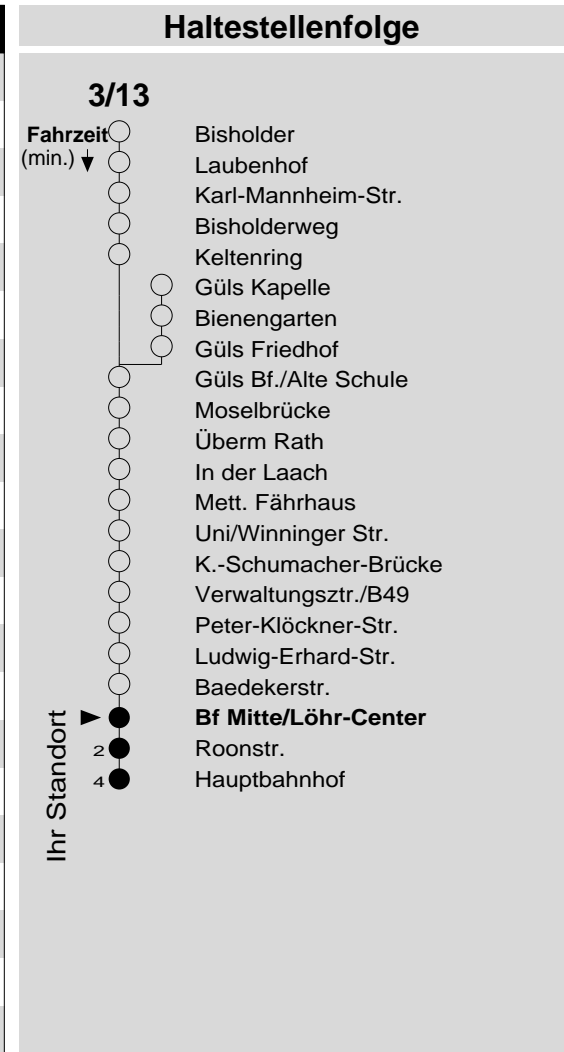

3/13

Haltestelle: **Bf Mitte/Löhr-Center**
 Richtung: **KO-Zentrum**
 gültig ab: **09.12.2018**

Tarifwabe/Zone: **101**

Montag - Freitag		Samstag		Sonn- und Feiertag	
5	-	5	-	5	-
6	06 36 ₁₃	6	36	6	-
7	06 36 ₁₃	7	36 ₁₃	7	-
8	06 36 ₁₃	8	06 36 ₁₃	8	-
9	06 36 ₁₃	9	06 36 ₁₃	9	06 _X
10	06 36 ₁₃	10	06 36 ₁₃	10	06 _X
11	06 36 ₁₃	11	06 36 ₁₃	11	06 _X
12	06 36 ₁₃	12	06 36 ₁₃	12	06 _X
13	06 36 ₁₃	13	06 36 ₁₃	13	06
14	06 36 ₁₃	14	06 36 ₁₃	14	06
15	06 36 ₁₃	15	06 36 ₁₃	15	06
16	06 36 ₁₃	16	06 36 ₁₃	16	06
17	06 36 ₁₃	17	06 _P 36 _P ¹³	17	06
18	06 36 ₁₃	18	06 _P 36 _P ¹³	18	06
19	06 36 ₁₃	19	06 _P 36 _P ¹³	19	06
20	06 36 ₁₃	20	06 _P 36 _P ¹³	20	06
21	11	21	11 _P	21	11
22	11	22	11 _P	22	11
23	11	23	11 _P	23	11
0	11	0	11 _P	0	11
1	48 _{N5}	1	48 _P ^{N5}	1	-

13 : Linie 13
 N5 : Nachtbus N5, nur freitag- und samstagnachts
 P : nicht am 24.12.
 X : nicht am 25.12. und 01.01.

Information: 0261 402-20000
www.evm-verkehr.de
Vorverkauf: evm Verkehrs GmbH
 Bus-Infozentrum
 Löhr-Center

+++Achtung: An Heiligabend, Silvester und Rosenmontag gilt der Samstagsfahrplan+++