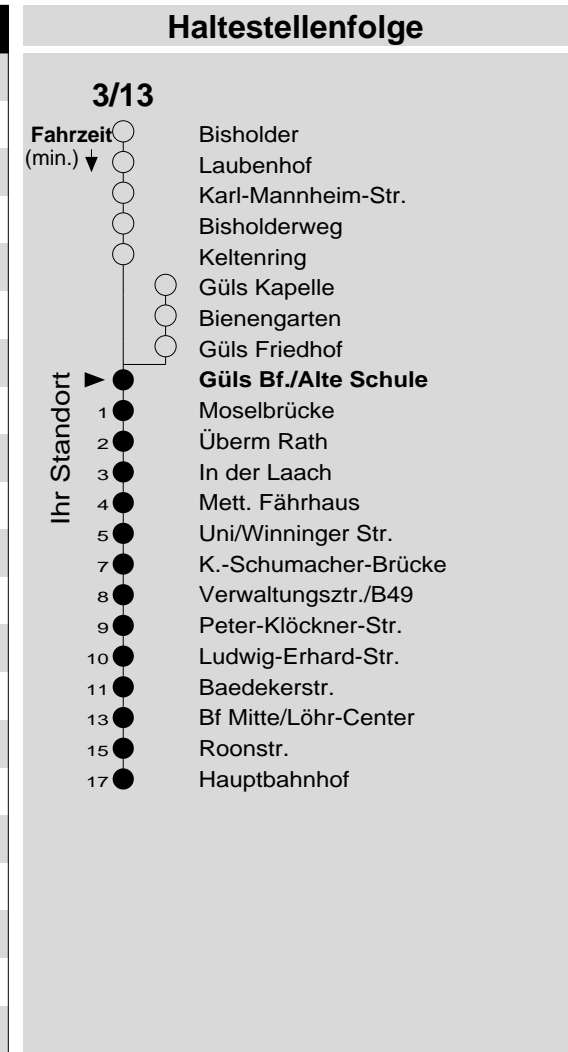

3/13

Haltestelle: **Güls Bf./Alte Schule**
 Richtung: Uni - Rauental - KO-Zentrum
 gültig ab: 09.12.2018

Tarifwabe/Zone: 197

Montag - Freitag		Samstag		Sonn- und Feiertag	
5	53	5	-	5	-
6	23 ₁₃ 53	6	23	6	-
7	23 ₁₃ 53	7	23 ₁₃ 53	7	-
8	23 ₁₃ 53	8	23 ₁₃ 53	8	53 _X
9	23 ₁₃ 53	9	23 ₁₃ 53	9	53 _X
10	23 ₁₃ 53	10	23 ₁₃ 53	10	53 _X
11	23 ₁₃ 53	11	23 ₁₃ 53	11	53 _X
12	23 ₁₃ 53	12	23 ₁₃ 53	12	53
13	23 ₁₃ 53	13	23 ₁₃ 53	13	53
14	23 ₁₃ 53	14	23 ₁₃ 53	14	53
15	23 ₁₃ 53	15	23 ₁₃ 53	15	53
16	23 ₁₃ 53	16	23 ₁₃ 53 _P	16	53
17	23 ₁₃ 53	17	23 _P ¹³ 53 _P	17	53
18	23 ₁₃ 53	18	23 _P ¹³ 53 _P	18	53
19	23 ₁₃ 53	19	23 _P ¹³ 53 _P	19	53
20	23 ₁₃ 58	20	23 _P ¹³ 58 _P	20	58
21	58	21	58 _P	21	58
22	58	22	58 _P	22	58
23	58	23	58 _P	23	58
0	-	0	-	0	-
1	38 _{N5}	1	38 _P ^{N5}	1	-

13 : Linie 13
 N5 : Nachtbus N5, nur freitag- und samstagnachts
 P : nicht am 24.12.
 X : nicht am 25.12. und 01.01.

Information: 0261 402-20000
www.evm-verkehr.de
Vorverkauf: evm Verkehrs GmbH
 Bus-Infozentrum
 Löhr-Center

+++Achtung: An Heiligabend, Silvester und Rosenmontag gilt der Samstagsfahrplan+++