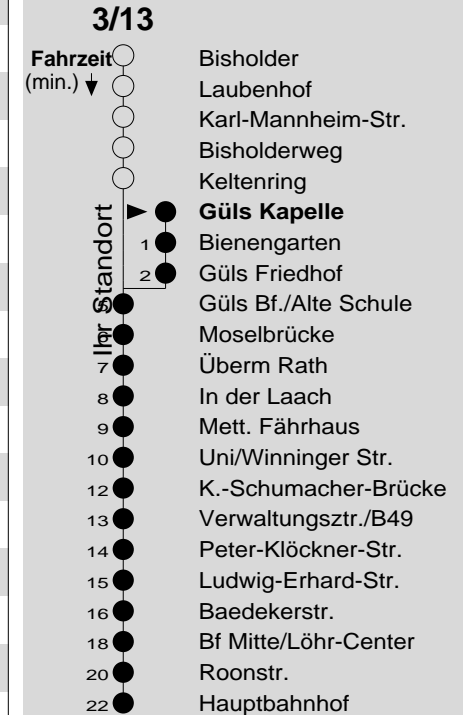

3/13

Haltestelle: **Güls Kapelle**
 Richtung: Uni - Rauental - KO-Zentrum
 gültig ab: 09.12.2018

Tarifwabe/Zone: 197

Montag - Freitag		Samstag		Sonn- und Feiertag	
5	49	5	-	5	-
6	49	6	19	6	-
7	49	7	49	7	-
8	49	8	49	8	49 _X
9	49	9	49	9	49 _X
10	49	10	49	10	49 _X
11	49	11	49	11	49 _X
12	49	12	49	12	49
13	49	13	49	13	49
14	49	14	49	14	49
15	49	15	49	15	49
16	49	16	49 _P	16	49
17	49	17	49 _P	17	49
18	49	18	49 _P	18	49
19	49	19	49 _P	19	49
20	54	20	54 _P	20	54
21	54	21	54 _P	21	54
22	54	22	54 _P	22	54
23	54	23	54 _P	23	54
0	-	0	-	0	-
1	35 _{N5}	1	35 _P ^{N5}	1	-

N5 : Nachtbus N5, nur freitag- und samstagnachts
 P : nicht am 24.12.
 X : nicht am 25.12. und 01.01.

Haltestellenfolge

Information: 0261 402-20000
www.evm-verkehr.de

Vorverkauf: evm Verkehrs GmbH
 Bus-Infozentrum
 Löhr-Center

+++Achtung: An Heiligabend, Silvester und Rosenmontag gilt der Samstagsfahrplan+++