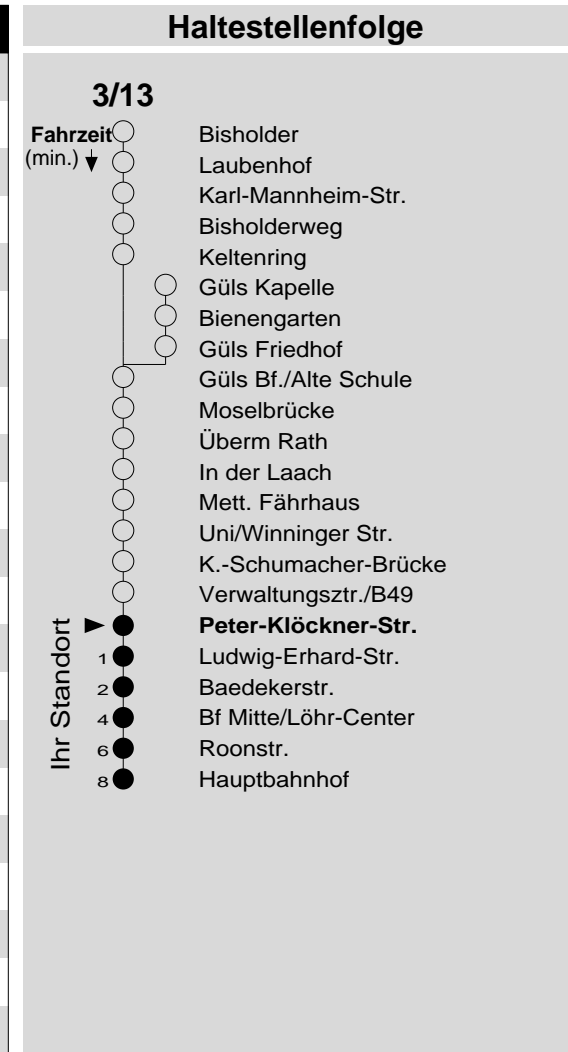

# 3/13

Haltestelle: **Peter-Klöckner-Str.**  
 Richtung: **KO-Zentrum**  
 gültig ab: **09.12.2018**

Tarifwabe/Zone: **103**

Montag - Freitag		Samstag		Sonn- und Feiertag	
5	-	5	-	5	-
6	02 32 <sub>13</sub>	6	32	6	-
7	02 32 <sub>13</sub>	7	32 <sub>13</sub>	7	-
8	02 32 <sub>13</sub>	8	02 32 <sub>13</sub>	8	-
9	02 32 <sub>13</sub>	9	02 32 <sub>13</sub>	9	02 <sub>X</sub>
10	02 32 <sub>13</sub>	10	02 32 <sub>13</sub>	10	02 <sub>X</sub>
11	02 32 <sub>13</sub>	11	02 32 <sub>13</sub>	11	02 <sub>X</sub>
12	02 32 <sub>13</sub>	12	02 32 <sub>13</sub>	12	02 <sub>X</sub>
13	02 32 <sub>13</sub>	13	02 32 <sub>13</sub>	13	02
14	02 32 <sub>13</sub>	14	02 32 <sub>13</sub>	14	02
15	02 32 <sub>13</sub>	15	02 32 <sub>13</sub>	15	02
16	02 32 <sub>13</sub>	16	02 32 <sub>13</sub>	16	02
17	02 32 <sub>13</sub>	17	02 <sub>P</sub> 32 <sub>P</sub> <sup>13</sup>	17	02
18	02 32 <sub>13</sub>	18	02 <sub>P</sub> 32 <sub>P</sub> <sup>13</sup>	18	02
19	02 32 <sub>13</sub>	19	02 <sub>P</sub> 32 <sub>P</sub> <sup>13</sup>	19	02
20	02 32 <sub>13</sub>	20	02 <sub>P</sub> 32 <sub>P</sub> <sup>13</sup>	20	02
21	07	21	07 <sub>P</sub>	21	07
22	07	22	07 <sub>P</sub>	22	07
23	07	23	07 <sub>P</sub>	23	07
0	07	0	07 <sub>P</sub>	0	07
1	45 <sub>N5</sub>	1	45 <sub>P</sub> <sup>N5</sup>	1	-

13 : Linie 13  
 N5 : Nachtbus N5, nur freitag- und samstagnachts  
 P : nicht am 24.12.  
 X : nicht am 25.12. und 01.01.

**Information:** 0261 402-20000  
[www.evm-verkehr.de](http://www.evm-verkehr.de)  
**Vorverkauf:** evm Verkehrs GmbH  
 Bus-Infozentrum  
 Löhr-Center

**+++Achtung: An Heiligabend, Silvester und Rosenmontag gilt der Samstagsfahrplan+++**