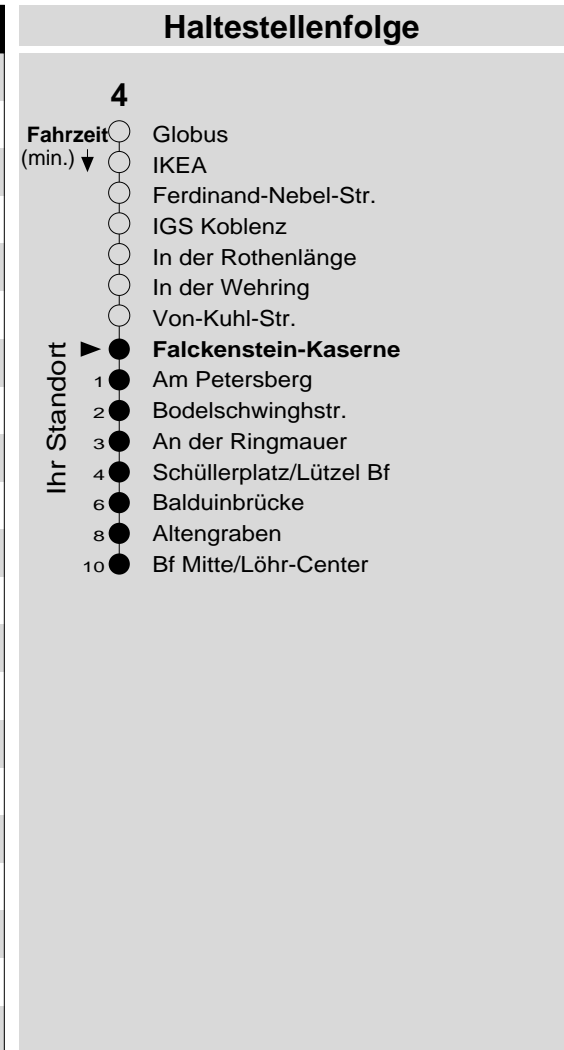

4

Haltestelle: **Falckenstein-Kaserne**
 Richtung: **Lützel - KO-Zentrum**
 gültig ab: **09.12.2018**

Tarifwabe/Zone: **105**

Montag - Freitag		Samstag		Sonn- und Feiertag	
5	37	5	-	5	-
6	07 37	6	-	6	-
7	07 22	7	07	7	-
8	07 37	8	07 37	8	-
9	07 37	9	07 37	9	07 _X
10	07 37	10	07 37	10	07 _X
11	07 37	11	07 37	11	07 _X
12	07 37	12	07 37	12	07 _X
13	07 37	13	07 37	13	07
14	07 37	14	07 37	14	07
15	07 37	15	07 37	15	07
16	07 37	16	07 37	16	07
17	07 37	17	07 _P 37 _P	17	07
18	07 37	18	07 _P 37 _P	18	07
19	07 37	19	07 _P 37 _P	19	07 37
20	07	20	07 _P	20	07
21	-	21	-	21	-
22	-	22	-	22	-
23	-	23	-	23	-
0	-	0	-	0	-
1	-	1	-	1	-

P: nicht am 24.12.
 X: nicht am 25.12. und 01.01.

Information: 0261 402-20000
www.evm-verkehr.de
Vorverkauf: evm Verkehrs GmbH
 Bus-Infozentrum
 Löhr-Center

+++Achtung: An Heiligabend, Silvester und Rosenmontag gilt der Samstagsfahrplan+++