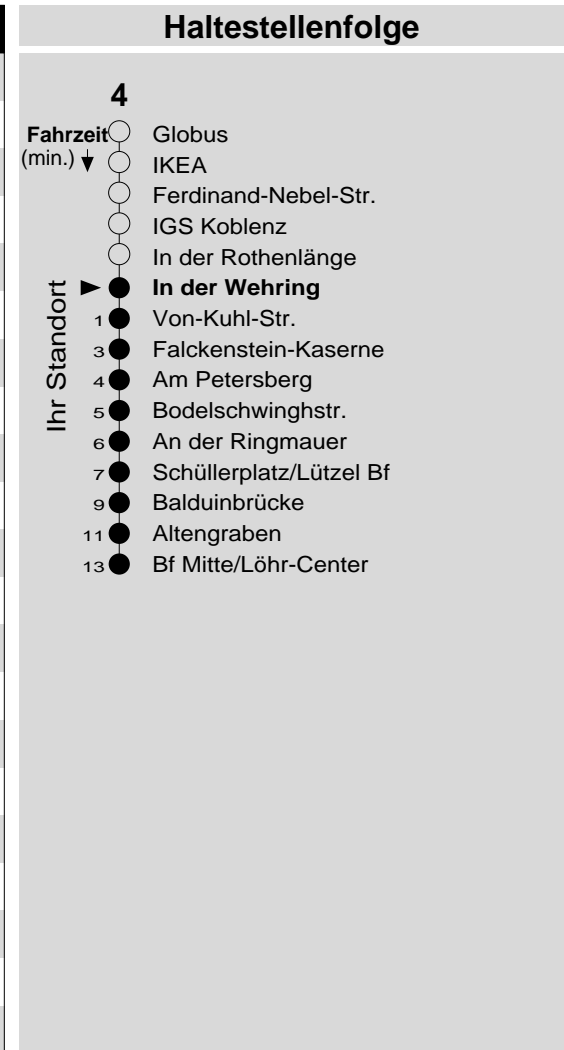

4

Haltestelle: **In der Wehring**
 Richtung: **Lützel - KO-Zentrum**
 gültig ab: **09.12.2018**

Tarifwabe/Zone: **105**

Montag - Freitag		Samstag		Sonn- und Feiertag	
5	34	5	-	5	-
6	04 34	6	-	6	-
7	04 19	7	04	7	-
8	04 34	8	04 34	8	-
9	04 34	9	04 34	9	04 _X
10	04 34	10	04 34	10	04 _X
11	04 34	11	04 34	11	04 _X
12	04 34	12	04 34	12	04 _X
13	04 34	13	04 34	13	04
14	04 34	14	04 34	14	04
15	04 34	15	04 34	15	04
16	04 34	16	04 34	16	04
17	04 34	17	04 _P 34 _P	17	04
18	04 34	18	04 _P 34 _P	18	04
19	04 34	19	04 _P 34 _P	19	04 35
20	05	20	05 _P	20	05
21	-	21	-	21	-
22	-	22	-	22	-
23	-	23	-	23	-
0	-	0	-	0	-
1	-	1	-	1	-

P: nicht am 24.12.
 X: nicht am 25.12. und 01.01.

Information: 0261 402-20000
www.evm-verkehr.de
Vorverkauf: evm Verkehrs GmbH
 Bus-Infozentrum
 Löhr-Center

+++Achtung: An Heiligabend, Silvester und Rosenmontag gilt der Samstagsfahrplan+++