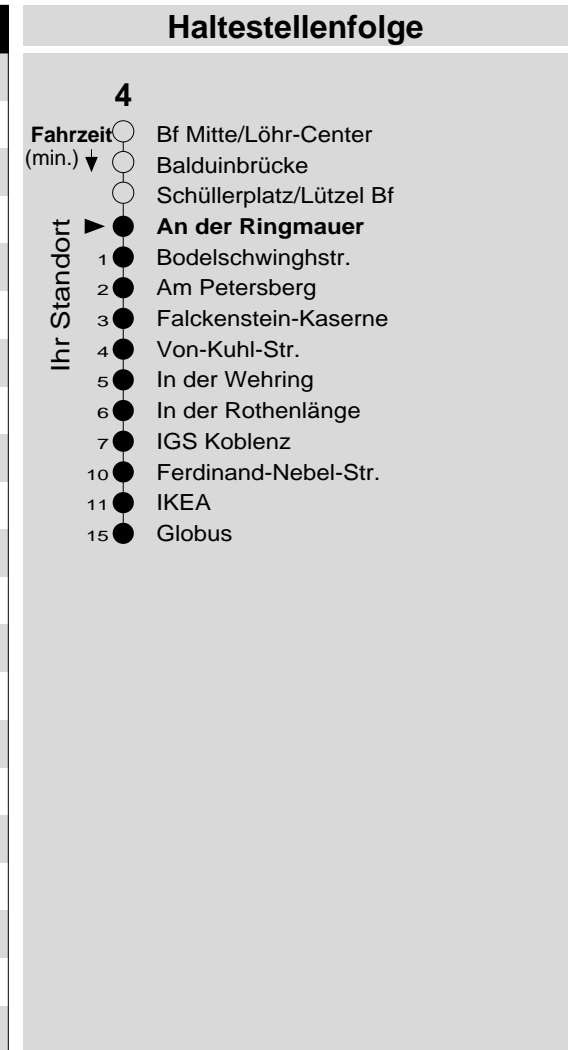

4

Haltestelle: **An der Ringmauer**
 Richtung: Mittelweiden - IKEA - Globus
 gültig ab: 09.12.2018

Tarifwabe/Zone: 193

Montag - Freitag		Samstag		Sonn- und Feiertag	
5	57	5	-	5	-
6	27 57 _i	6	-	6	-
7	27 57	7	27 57	7	-
8	27 57	8	27 57	8	-
9	27 57	9	27 57	9	27 _X
10	27 57	10	27 57	10	27 _X
11	27 57	11	27 57	11	27 _X
12	27 57	12	27 57	12	27 _X
13	27 57	13	27 57	13	27
14	27 57	14	27 57	14	27
15	27 57	15	27 57	15	27
16	27 57	16	27 _P 57 _P	16	27
17	27 57	17	27 _P 57 _P	17	27
18	27 57	18	27 _P 57 _P	18	27
19	27 57 _r	19	27 _P 57 _P ^r	19	27 57
20	27	20	27 _P	20	-
21	27	21	27 _P	21	-
22	02	22	02 _P	22	-
23	-	23	-	23	-
0	-	0	-	0	-
1	-	1	-	1	-