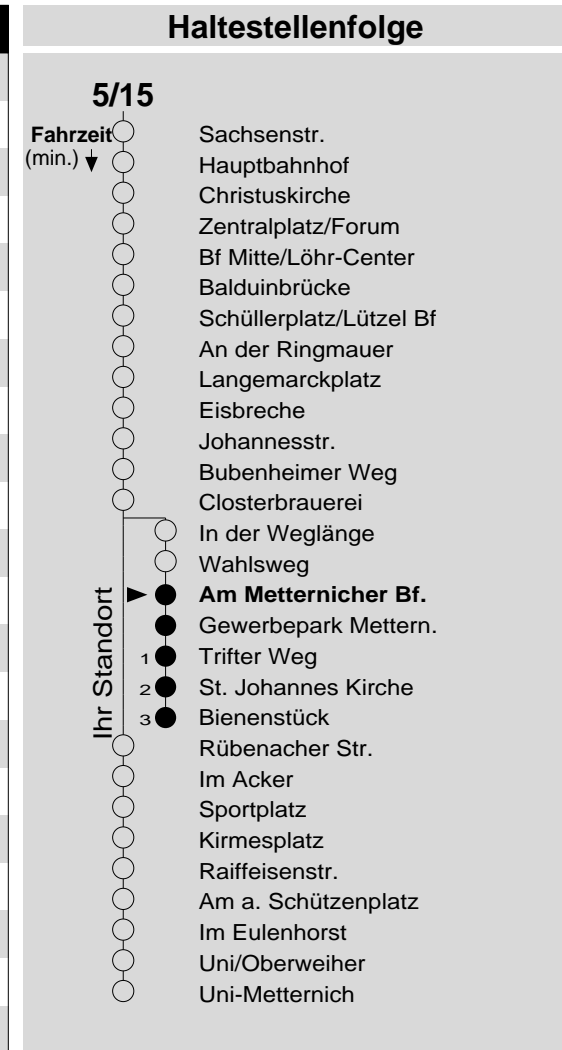

5/15

Haltestelle: **Am Metternicher Bf.**
 Richtung: **Bienenstück**
 gültig ab: **09.12.2018**

Tarifwabe/Zone: **104**

Montag - Freitag		Samstag		Sonn- und Feiertag	
5	-	5	-	5	-
6	56 ₁₅	6	-	6	-
7	26 ₁₅ 56 ₁₅	7	-	7	-
8	26 ₁₅ 56 ₁₅	8	26 ₁₅ 56 ₁₅	8	-
9	26 ₁₅ 56 ₁₅	9	26 ₁₅ 56 ₁₅	9	-
10	26 ₁₅ 56 ₁₅	10	26 ₁₅ 56 ₁₅	10	-
11	26 ₁₅ 56 ₁₅	11	26 ₁₅ 56 ₁₅	11	-
12	26 ₁₅ 56 ₁₅	12	26 ₁₅ 56 ₁₅	12	-
13	26 ₁₅ 56 ₁₅	13	26 ₁₅ 56 ₁₅	13	-
14	26 ₁₅ 56 ₁₅	14	26 ₁₅ 56 ₁₅	14	-
15	26 ₁₅ 56 ₁₅	15	26 ₁₅ 56 ₁₅	15	-
16	26 ₁₅ 56 ₁₅	16	26 _P ¹⁵ 56 _P ¹⁵	16	-
17	26 ₁₅ 56 ₁₅	17	26 _P ¹⁵ 56 _P ¹⁵	17	-
18	26 ₁₅ 56 ₁₅	18	26 _P ¹⁵	18	-
19	-	19	-	19	-
20	-	20	-	20	-
21	-	21	-	21	-
22	-	22	-	22	-
23	-	23	-	23	-
0	-	0	-	0	-
1	-	1	-	1	-

15.: Linie 15
 P: nicht am 24.12.

Information: 0261 402-20000
www.evm-verkehr.de

Vorverkauf: evm Verkehrs GmbH
 Bus-Infozentrum
 Löhr-Center

+++Achtung: An Heiligabend, Silvester und Rosenmontag gilt der Samstagsfahrplan+++