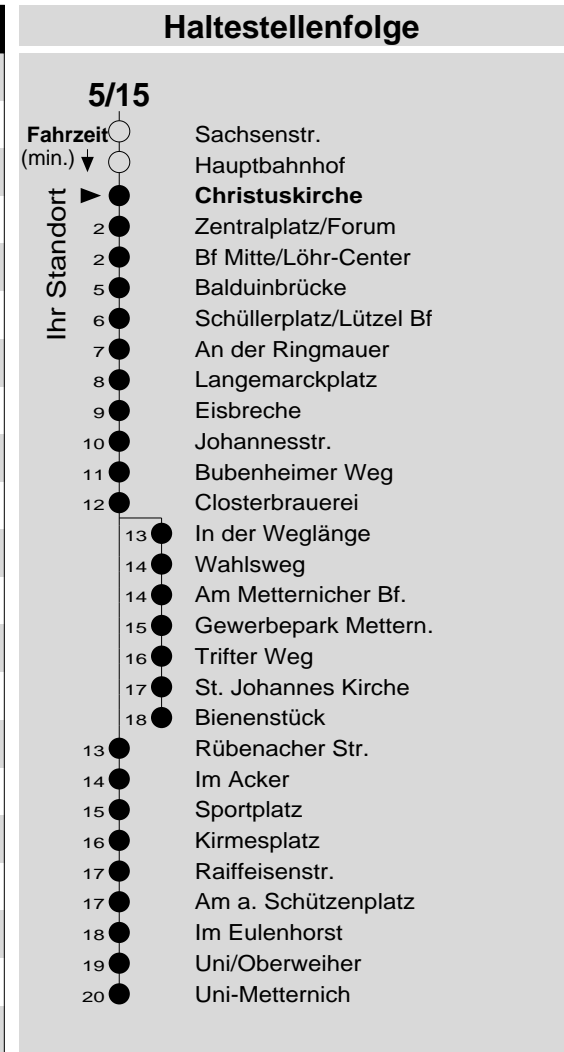

5/15

Haltestelle: **Christuskirche**
 Richtung: **KO-Zentrum - Lützel - Metternich**
 gültig ab: **09.12.2018**

Tarifwabe/Zone: **101**

Montag - Freitag	
5	49
6	19 49
7	19 49
8	19 49
9	19 49
10	19 49
11	19 49
12	19 49
13	19 49
14	19 49
15	19 49
16	19 49
17	19 49
18	19 49
19	19 _d 49 _d
20	19 _d
21	19 _d
22	19 _d
23	19 _d
0	-
1	01 _{N5}

Samstag	
5	-
6	19 _d 49 _d
7	19 _d 49 _d
8	19 49
9	19 49
10	19 49
11	19 49
12	19 49
13	19 49
14	19 49
15	19 49
16	19 _P 49 _P
17	19 _P 49 _P
18	19 _P 49 _P ^d
19	19 _P ^d 49 _P ^d
20	19 _P ^d
21	19 _P ^d
22	19 _P ^d
23	19 _P ^d
0	-
1	01 _P ^{N5}

d : über Bienenstück bis Uni-Metternich
N5 : Nachtbus N5, nur freitag- und samstagnachts
P : nicht am 24.12.
X : nicht am 25.12. und 01.01.

Information: 0261 402-20000
www.evm-verkehr.de
Vorverkauf: evm Verkehrs GmbH
 Bus-Infozentrum
 Löhr-Center

+++Achtung: An Heiligabend, Silvester und Rosenmontag gilt der Samstagsfahrplan+++