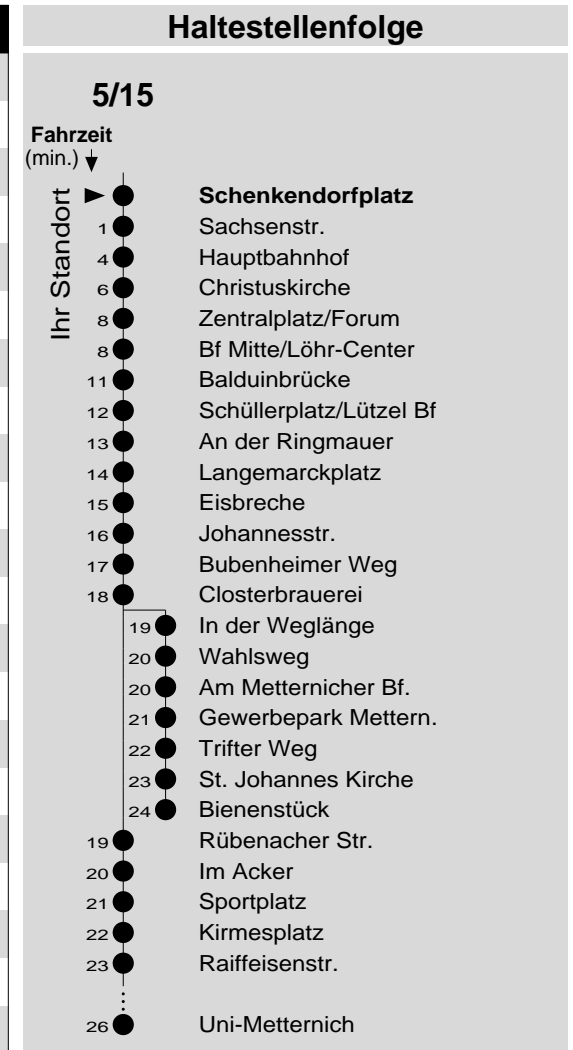

# 5/15

Haltestelle: **Schenkendorfplatz**  
 Richtung: **KO-Zentrum - Lützel - Metternich**  
 gültig ab: **09.12.2018**

Tarifwabe/Zone: **101**

Montag - Freitag		Samstag		Sonn- und Feiertag	
5	-	5	-	5	-
6	14 44	6	14 <sub>d</sub> 44 <sub>d</sub>	6	-
7	14 44	7	14 <sub>d</sub> 44 <sub>d</sub>	7	-
8	14 44	8	14 44	8	14 <sub>X</sub> <sup>d</sup>
9	14 44	9	14 44	9	14 <sub>X</sub> <sup>d</sup>
10	14 44	10	14 44	10	14 <sub>X</sub> <sup>d</sup>
11	14 44	11	14 44	11	14 <sub>X</sub> <sup>d</sup> 44 <sub>X</sub> <sup>d</sup>
12	14 44	12	14 44	12	14 <sub>d</sub> 44 <sub>d</sub>
13	14 44	13	14 44	13	14 <sub>d</sub> 44 <sub>d</sub>
14	14 44	14	14 44	14	14 <sub>d</sub> 44 <sub>d</sub>
15	14 44	15	14 44	15	14 <sub>d</sub> 44 <sub>d</sub>
16	14 44	16	14 <sub>P</sub> 44 <sub>P</sub>	16	14 <sub>d</sub> 44 <sub>d</sub>
17	14 44	17	14 <sub>P</sub> 44 <sub>P</sub>	17	14 <sub>d</sub> 44 <sub>d</sub>
18	14 44	18	14 <sub>P</sub> 44 <sub>P</sub> <sup>d</sup>	18	14 <sub>d</sub> 44 <sub>d</sub>
19	14 <sub>d</sub> 44 <sub>d</sub>	19	14 <sub>P</sub> <sup>d</sup> 44 <sub>P</sub> <sup>d</sup>	19	14 <sub>d</sub> 44 <sub>d</sub>
20	14 <sub>d</sub>	20	14 <sub>P</sub> <sup>d</sup>	20	14 <sub>d</sub>
21	14 <sub>d</sub>	21	14 <sub>P</sub> <sup>d</sup>	21	14 <sub>d</sub>
22	14 <sub>d</sub>	22	14 <sub>P</sub> <sup>d</sup>	22	14 <sub>d</sub>
23	14 <sub>d</sub>	23	14 <sub>P</sub> <sup>d</sup>	23	14 <sub>d</sub>
0	-	0	-	0	-
1	-	1	-	1	-

d: über Bienenstück bis Uni-Metternich  
 P: nicht am 24.12.  
 X: nicht am 25.12. und 01.01.

**Information:** 0261 402-20000  
[www.evm-verkehr.de](http://www.evm-verkehr.de)  
**Vorverkauf:** evm Verkehrs GmbH  
 Bus-Infozentrum  
 Löhr-Center

**+++Achtung: An Heiligabend, Silvester und Rosenmontag gilt der Samstagsfahrplan+++**