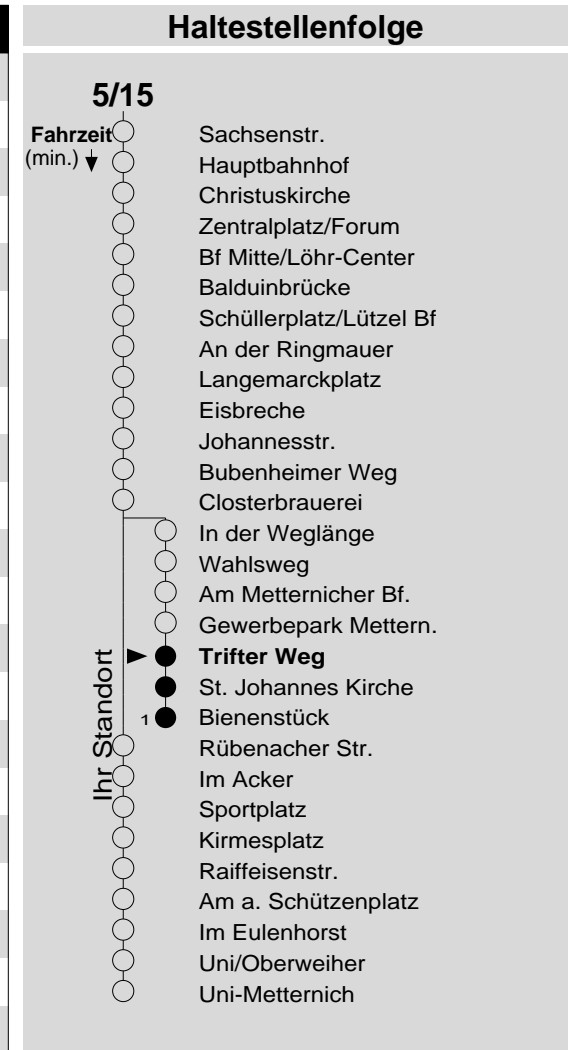

5/15

Haltestelle: **Trifter Weg**
 Richtung: **Bienenstück**
 gültig ab: **09.12.2018**

Tarifwabe/Zone: **104**

Montag - Freitag		Samstag		Sonn- und Feiertag	
5	-	5	-	5	-
6	58 ₁₅	6	-	6	-
7	28 ₁₅ 58 ₁₅	7	-	7	-
8	28 ₁₅ 58 ₁₅	8	28 ₁₅ 58 ₁₅	8	-
9	28 ₁₅ 58 ₁₅	9	28 ₁₅ 58 ₁₅	9	-
10	28 ₁₅ 58 ₁₅	10	28 ₁₅ 58 ₁₅	10	-
11	28 ₁₅ 58 ₁₅	11	28 ₁₅ 58 ₁₅	11	-
12	28 ₁₅ 58 ₁₅	12	28 ₁₅ 58 ₁₅	12	-
13	28 ₁₅ 58 ₁₅	13	28 ₁₅ 58 ₁₅	13	-
14	28 ₁₅ 58 ₁₅	14	28 ₁₅ 58 ₁₅	14	-
15	28 ₁₅ 58 ₁₅	15	28 ₁₅ 58 ₁₅	15	-
16	28 ₁₅ 58 ₁₅	16	28 _P ¹⁵ 58 _P ¹⁵	16	-
17	28 ₁₅ 58 ₁₅	17	28 _P ¹⁵ 58 _P ¹⁵	17	-
18	28 ₁₅ 58 ₁₅	18	28 _P ¹⁵	18	-
19	-	19	-	19	-
20	-	20	-	20	-
21	-	21	-	21	-
22	-	22	-	22	-
23	-	23	-	23	-
0	-	0	-	0	-
1	-	1	-	1	-

15. : Linie 15
 P : nicht am 24.12.

Information: 0261 402-20000
www.evm-verkehr.de
Vorverkauf: evm Verkehrs GmbH
 Bus-Infozentrum
 Löhr-Center

+++Achtung: An Heiligabend, Silvester und Rosenmontag gilt der Samstagsfahrplan+++