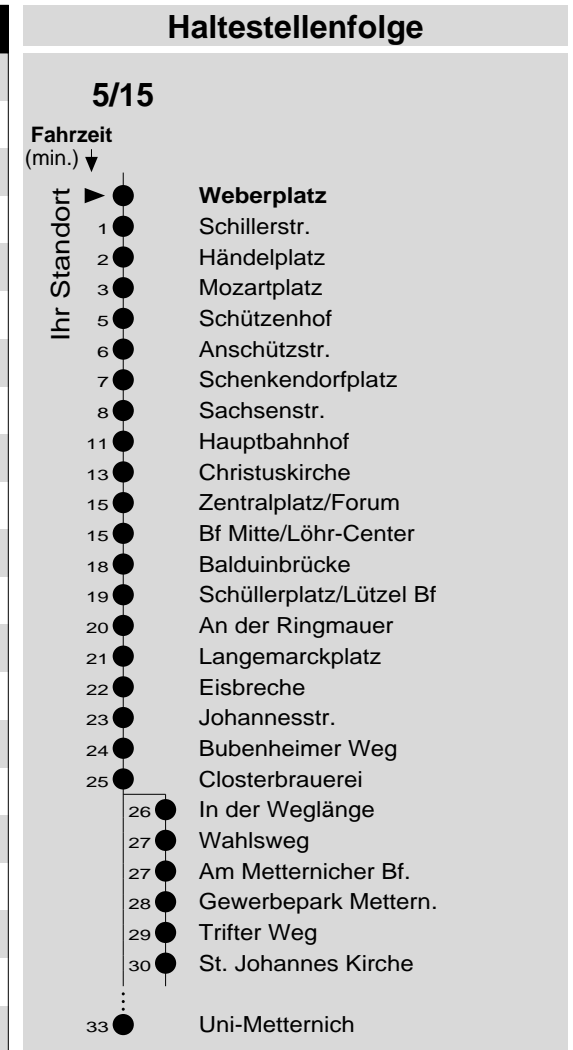

5/15

Haltestelle: **Weberplatz**
 Richtung: **KO-Zentrum - Lützel - Metternich**
 gültig ab: **09.12.2018**

Tarifwabe/Zone: **102**

Montag - Freitag		Samstag		Sonn- und Feiertag	
5	-	5	-	5	-
6	07 37	6	07 _d 37 _d	6	-
7	07 37	7	07 _d 37 _d	7	-
8	07 37	8	07 37	8	07 _X ^d
9	07 37	9	07 37	9	07 _X ^d
10	07 37	10	07 37	10	07 _X ^d
11	07 37	11	07 37	11	07 _X ^d 37 _X ^d
12	07 37	12	07 37	12	07 _d 37 _d
13	07 37	13	07 37	13	07 _d 37 _d
14	07 37	14	07 37	14	07 _d 37 _d
15	07 37	15	07 37	15	07 _d 37 _d
16	07 37	16	07 _P 37 _P	16	07 _d 37 _d
17	07 37	17	07 _P 37 _P	17	07 _d 37 _d
18	07 37	18	07 _P 37 _P ^d	18	07 _d 37 _d
19	07 _d 37 _d	19	07 _P ^d 37 _P ^d	19	07 _d 37 _d
20	07 _d	20	07 _P ^d	20	07 _d
21	07 _d	21	07 _P ^d	21	07 _d
22	07 _d	22	07 _P ^d	22	07 _d
23	07 _d	23	07 _P ^d	23	07 _d
0	-	0	-	0	-
1	-	1	-	1	-

d: über Bienenstück bis Uni-Metternich
 P: nicht am 24.12.
 X: nicht am 25.12. und 01.01.

Information: 0261 402-20000
www.evm-verkehr.de
Vorverkauf: evm Verkehrs GmbH
 Bus-Infozentrum
 Löhr-Center

+++Achtung: An Heiligabend, Silvester und Rosenmontag gilt der Samstagsfahrplan+++