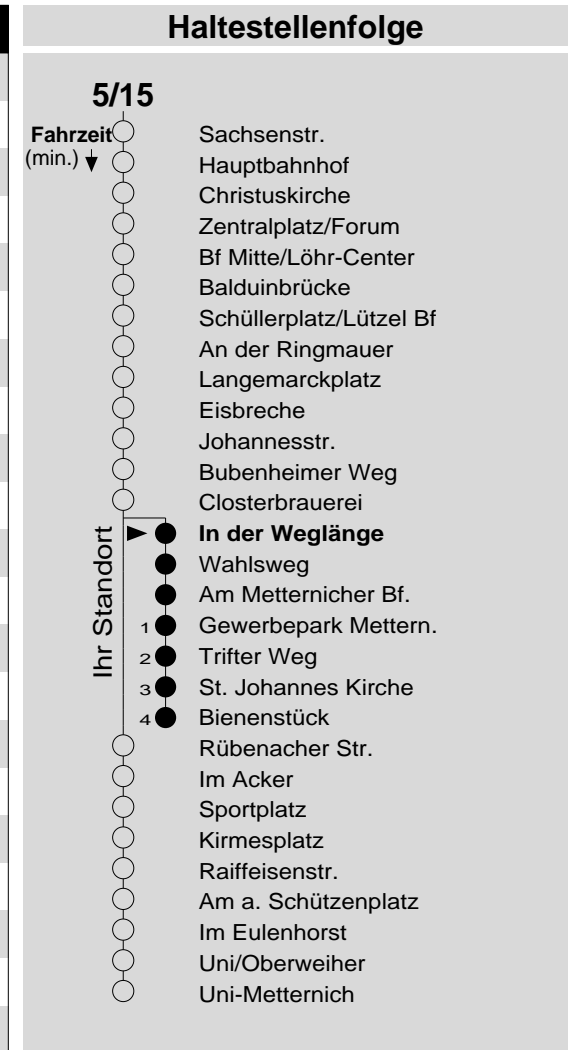

5/15

Haltestelle: **In der Weglänge**
 Richtung: **Bienenstück**
 gültig ab: **09.12.2018**

Tarifwabe/Zone: **104**

Montag - Freitag		Samstag		Sonn- und Feiertag	
5	-	5	-	5	-
6	55 ₁₅	6	-	6	-
7	25 ₁₅ 55 ₁₅	7	-	7	-
8	25 ₁₅ 55 ₁₅	8	25 ₁₅ 55 ₁₅	8	-
9	25 ₁₅ 55 ₁₅	9	25 ₁₅ 55 ₁₅	9	-
10	25 ₁₅ 55 ₁₅	10	25 ₁₅ 55 ₁₅	10	-
11	25 ₁₅ 55 ₁₅	11	25 ₁₅ 55 ₁₅	11	-
12	25 ₁₅ 55 ₁₅	12	25 ₁₅ 55 ₁₅	12	-
13	25 ₁₅ 55 ₁₅	13	25 ₁₅ 55 ₁₅	13	-
14	25 ₁₅ 55 ₁₅	14	25 ₁₅ 55 ₁₅	14	-
15	25 ₁₅ 55 ₁₅	15	25 ₁₅ 55 ₁₅	15	-
16	25 ₁₅ 55 ₁₅	16	25 _P ¹⁵ 55 _P ¹⁵	16	-
17	25 ₁₅ 55 ₁₅	17	25 _P ¹⁵ 55 _P ¹⁵	17	-
18	25 ₁₅ 55 ₁₅	18	25 _P ¹⁵	18	-
19	-	19	-	19	-
20	-	20	-	20	-
21	-	21	-	21	-
22	-	22	-	22	-
23	-	23	-	23	-
0	-	0	-	0	-
1	-	1	-	1	-

15. : Linie 15
 P : nicht am 24.12.

Information: 0261 402-20000
www.evm-verkehr.de

Vorverkauf: evm Verkehrs GmbH
 Bus-Infozentrum
 Löhr-Center

+++Achtung: An Heiligabend, Silvester und Rosenmontag gilt der Samstagsfahrplan+++